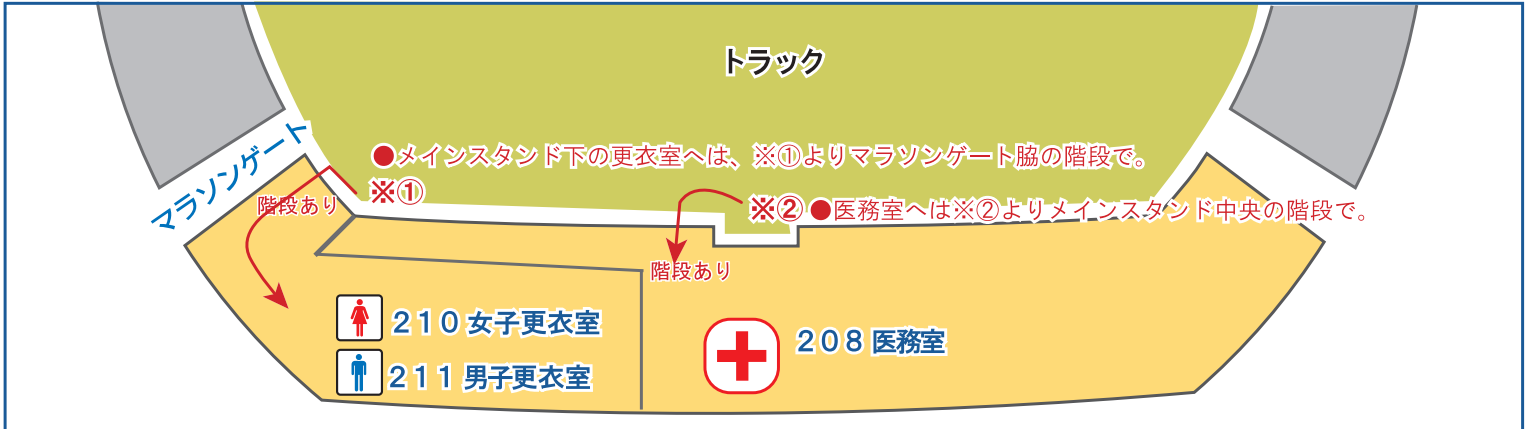

会場マップ

メインスタンド下

4F西ゲート付近 / 4Fコンコース