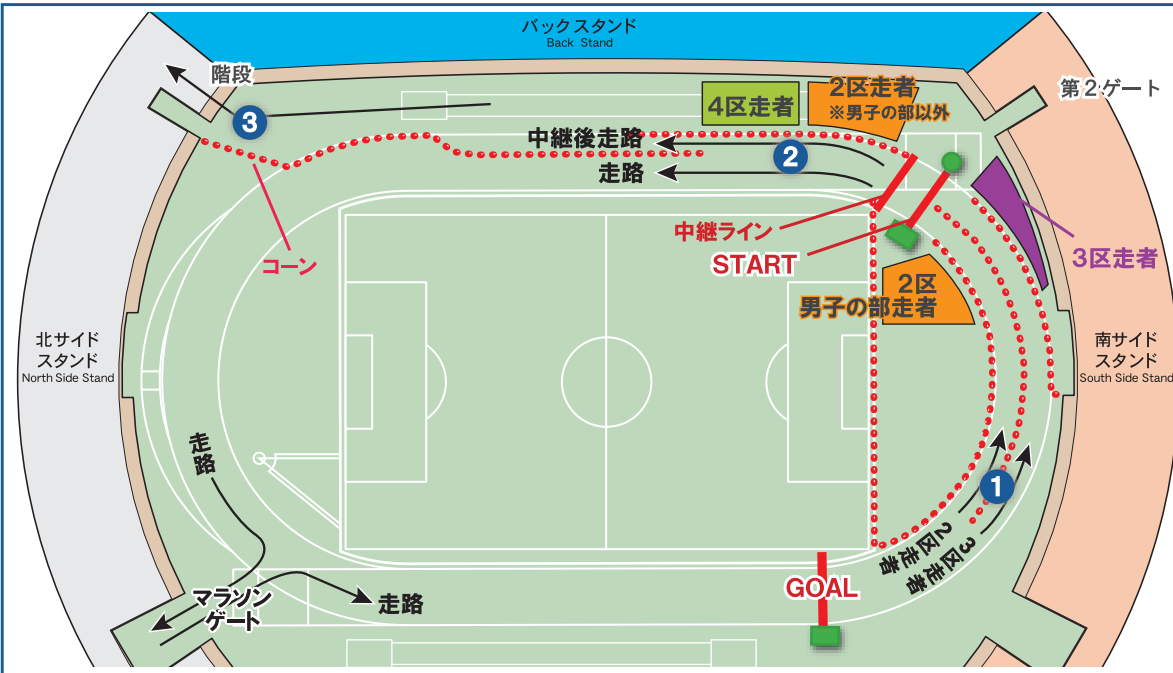

トラックマップ

集合・待機場所

各集合時間	
■ 1区走者 ■ 2区男子の部	集合 9:45 待機 10:10頃、 誘導に従い移動
■ 2区走者 ※2区男子の部以外	集合 10:00 待機 10:10頃、 誘導に従い移動
■ 3区走者	集合 10:00 待機 10:25頃、 誘導に従い移動
■ 4区走者	集合 10:00 待機 10:45頃、 誘導に従い移動

■注意

集合場所は、左記の各スタンドになります。待機場所へは、誘導員に従い階段を下りて、トラック内の待機場所へ移動してください。

トラック内コース

- 1**
 2区走者は、インコース側を
 3区走者は、アウトコース側を
 走行してください。
- 2**
 各区とも中継後の
 選手は、トラックの
 外側へ移動してくだ
 さい。
- 3**
 階段を上がり、
 トラックに残らず、
 スタンドで応援して
 ください。