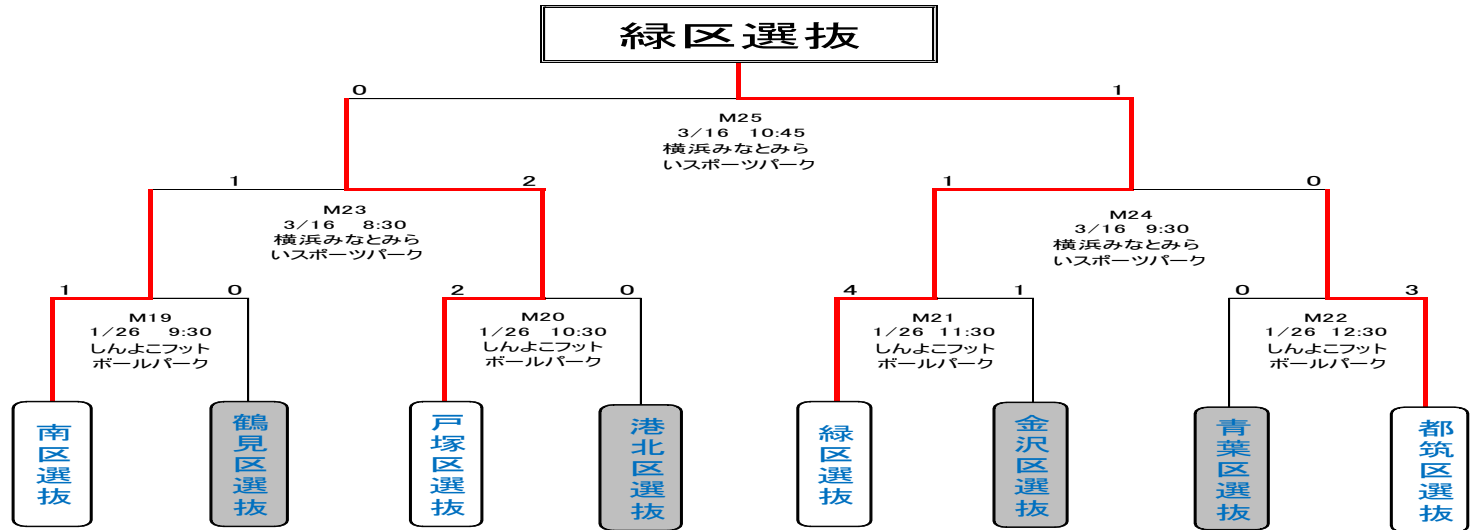

# 第16回 日産スタジアム杯少年サッカー大会(小学生の部)

## 【決勝トーナメント】 7試合

1回戦 平成26年1月26日(日) 4試合 / 準決勝 平成26年3月16日(日) 2試合 / 決勝 平成26年3月16日(日)

試合 20分-5分-20分(入替15分) 60分

決勝トーナメント 1回戦

1月26日(日) しんよこフットボールパーク

NO	キックオフ	(ホーム側ベンチ)	決勝トーナメント	(アウェー側ベンチ)	主 審	副 審	副 審
M19	9:30	南区選抜	1 - 0	鶴見区選抜	C1位 戸塚区	WカードDEF 港北区	E1位 金沢区
M20	10:30	戸塚区選抜	2 - 0	港北区選抜	F1位 青葉区	A1位 南区	B1位 鶴見区
M21	11:30	緑区選抜	4 - 1	金沢区選抜	WカードABC 都筑区	C1位 戸塚区	WカードDEF 港北区
M22	12:30	青葉区選抜	0 - 3	都筑区選抜	D1位 緑区	D1位 緑区	E1位 金沢区