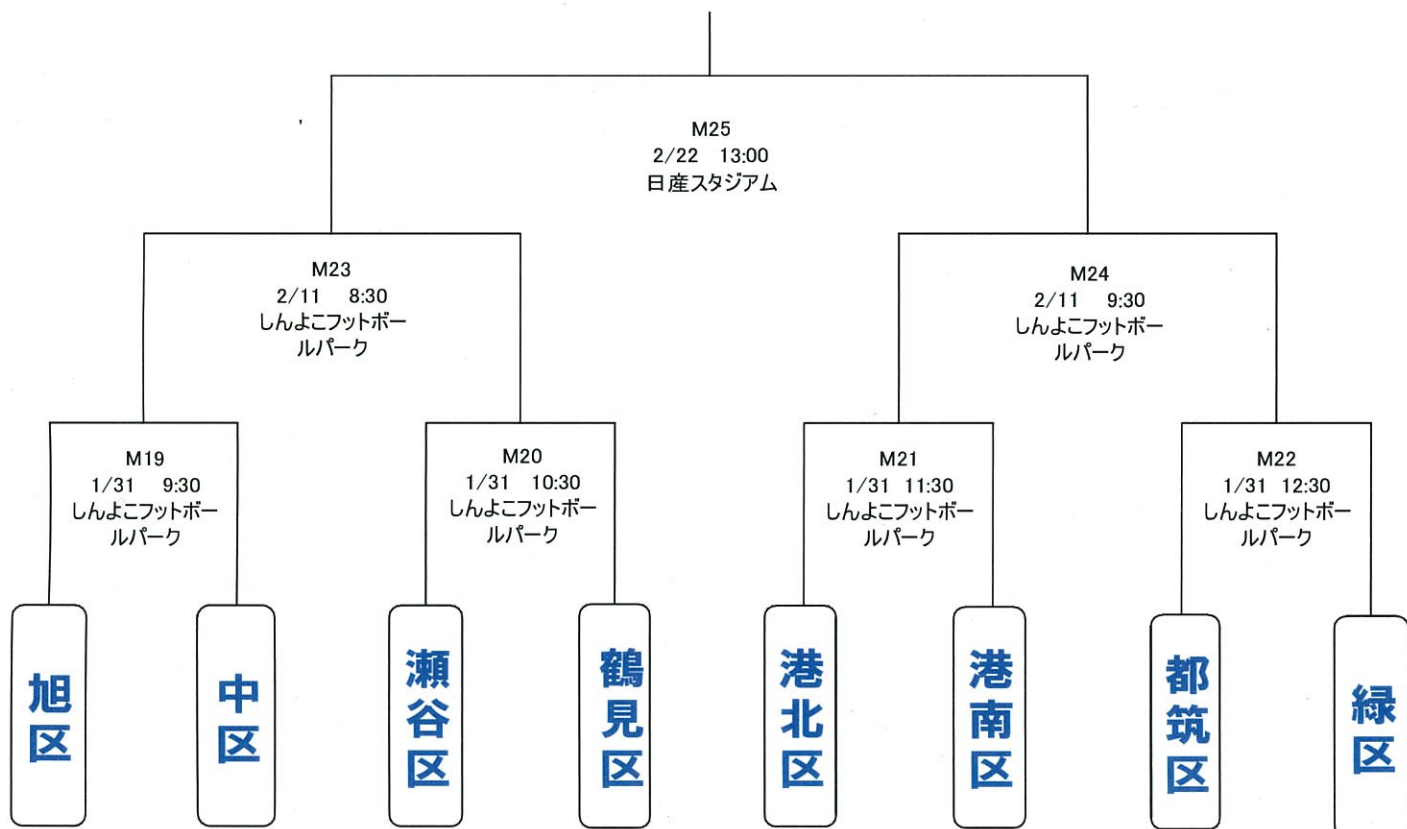

第17回 日産スタジアム杯少年サッカー大会（小学生の部）

【予選リーグ】

勝ち○3ポイント 引き分け△1ポイント 負け●0ポイント

第1日目 1月10日（土）

会場：しんよこフットボールパーク 6試合

8:30~13:30

A	金沢区	緑区	旭区	ポイント	得失差	得点	順位
金沢区	-	● 0-2	● 0-3	0	-5	0	3
緑区	○ 2-0	-	△ 1-1	4	2	3	2
旭区	○ 3-0	△ 1-1	-	4	3	4	1

B	磯子区	中区	南区	ポイント	得失差	得点	順位
磯子区	-	● 2-3	● 0-1	0	-2	2	3
中区	○ 3-2	-	○ 2-0	6	3	5	1
南区	○ 1-0	● 0-2	-	3	-1	1	2

第2日目 1月17日（土）

会場：しんよこフットボールパーク 6試合

8:30~13:30

C	泉区	戸塚区	瀬谷区	ポイント	得失差	得点	順位
泉区	-	● 0-1	● 0-5	0	-6	0	3
戸塚区	○ 1-0	-	● 0-1	3	0	1	2
瀬谷区	○ 5-0	○ 1-0	-	6	6	6	1

D	港北区	栄区	神奈川区	ポイント	得失差	得点	順位
港北区	-	○ 3-2	○ 2-0	6	3	5	1
栄区	● 2-3	-	○ 5-0	3	4	7	2
神奈川区	● 0-2	● 0-5	-	0	-7	0	3

第3日目 1月25日（日）

会場：しんよこフットボールパーク 6試合

8:30~13:30

E	港南区	西区	青葉区	ポイント	得失差	得点	順位
港南区	-	○ 7-0	○ 2-0	6	9	9	1
西区	● 0-7	-	● 0-1	0	-8	0	3
青葉区	● 0-2	○ 1-0	-	3	-1	1	2

F	鶴見区	保土ヶ谷区	都筑区	ポイント	得失差	得点	順位
鶴見区	-	○ 2-0	△ 0-0	4	2	2	2
保土ヶ谷区	● 0-2	-	● 0-3	0	-5	0	3
都筑区	△ 0-0	○ 3-0	-	4	3	3	1

【決勝トーナメント】 7試合

1回戦 平成27年1月31日（土） 4試合 / 準決勝 平成27年2月11日（水祝） 2試合 / 決勝 平成27年2月22日（日）