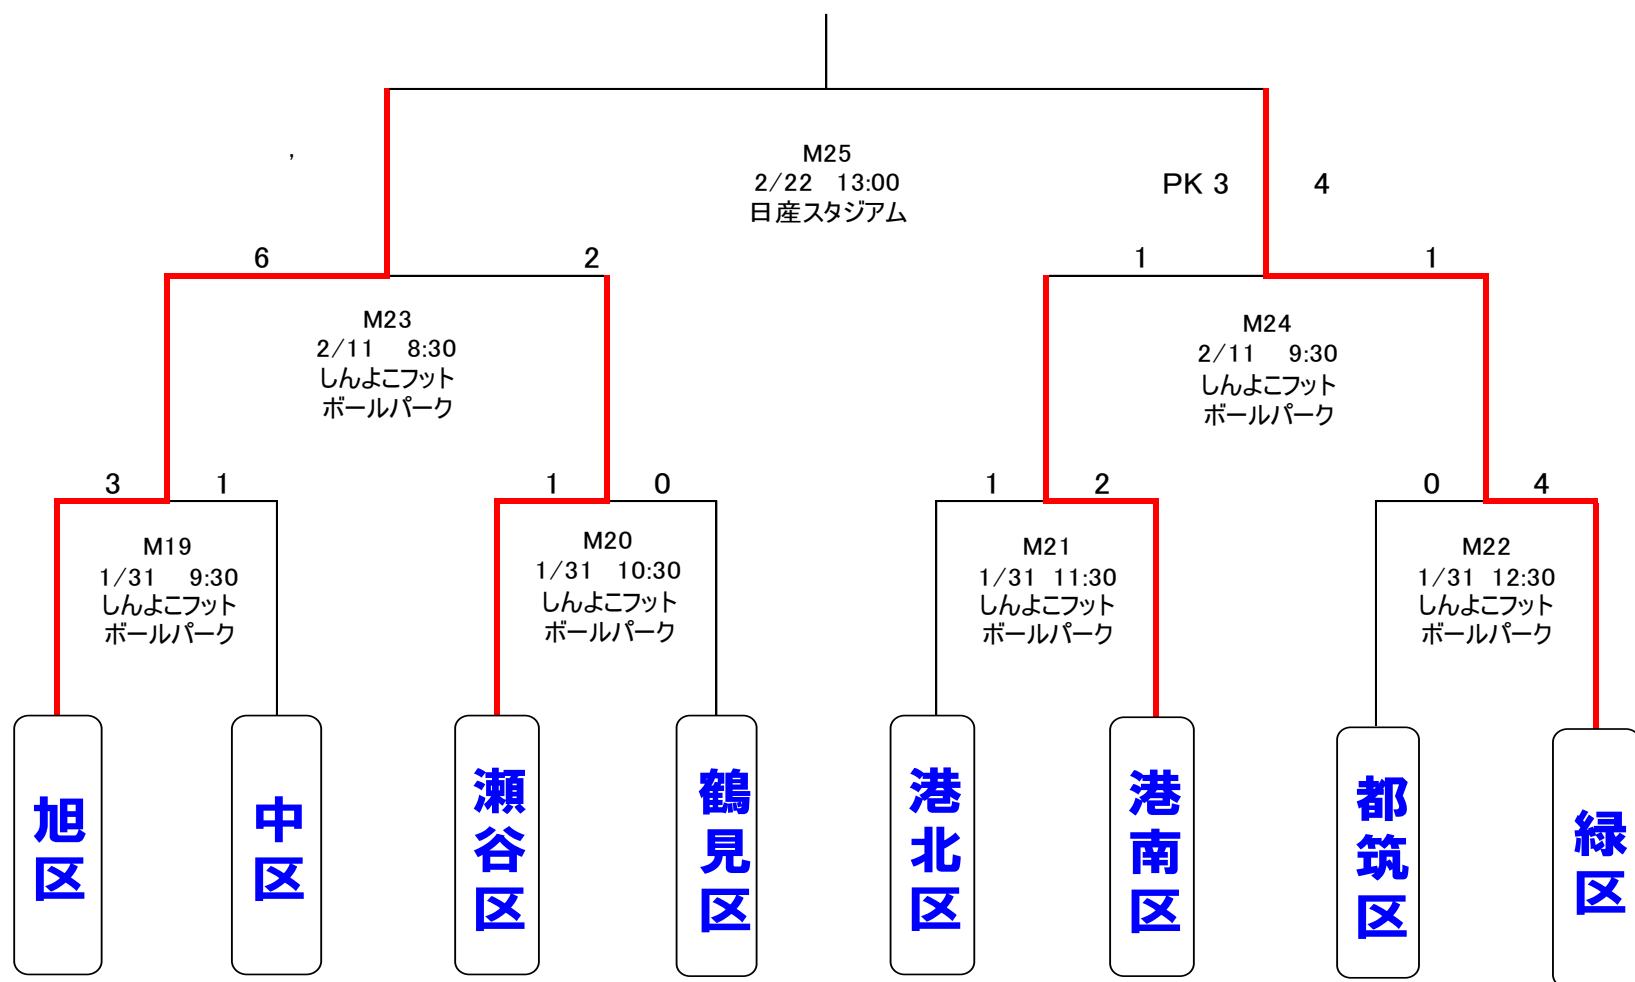

1月25日（日） しんよこフットボールパーク

ピッチイン8:00～

NO	キックオフ	(ホーム側ベンチ)	予選リーグ			(アウェー側ベンチ)	主 審	副 審		四 審
			7	-	0			西区	鶴見区	
M13	8:30	港南区	7	-	0	西区	鶴見区	保土ヶ谷区	保土ヶ谷区	鶴見区
M14	9:20	鶴見区	2	-	0	保土ヶ谷区	西区	港南区	港南区	西区
M15	10:10	港南区	2	-	0	青葉区	保土ヶ谷区	都筑区	都筑区	保土ヶ谷区
M16	11:00	鶴見区	0	-	0	都筑区	港南区	青葉区	青葉区	港南区
M17	11:50	西区	0	-	1	青葉区	都筑区	鶴見区	鶴見区	都筑区
M18	12:40	保土ヶ谷区	0	-	3	都筑区	青葉区	西区	西区	青葉区

## 【決勝トーナメント】 7試合

1回戦 平成27年1月31日(土) 4試合 / 準決勝 平成27年2月11日(水祝) 2試合 / 決勝 平成27年2月22日(日)