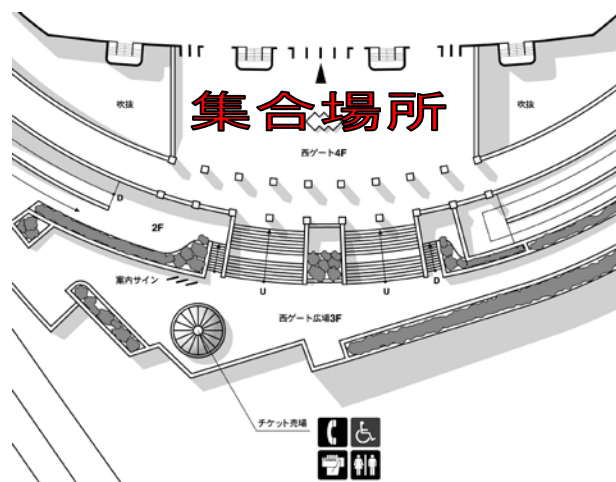

3. コース・定員

- | | | |
|-----|-------------|-----|
| ■ ① | 10時から11時30分 | 80名 |
| ■ ② | 12時から13時30分 | 80名 |
| ■ ③ | 14時から15時30分 | 80名 |

※各回とも定員になり次第締め切りとなります。

4. 集合場所

日産スタジアム 西ゲート4階

入場ゲート前に開始 10 分前までに

集合してください。(右図参照)