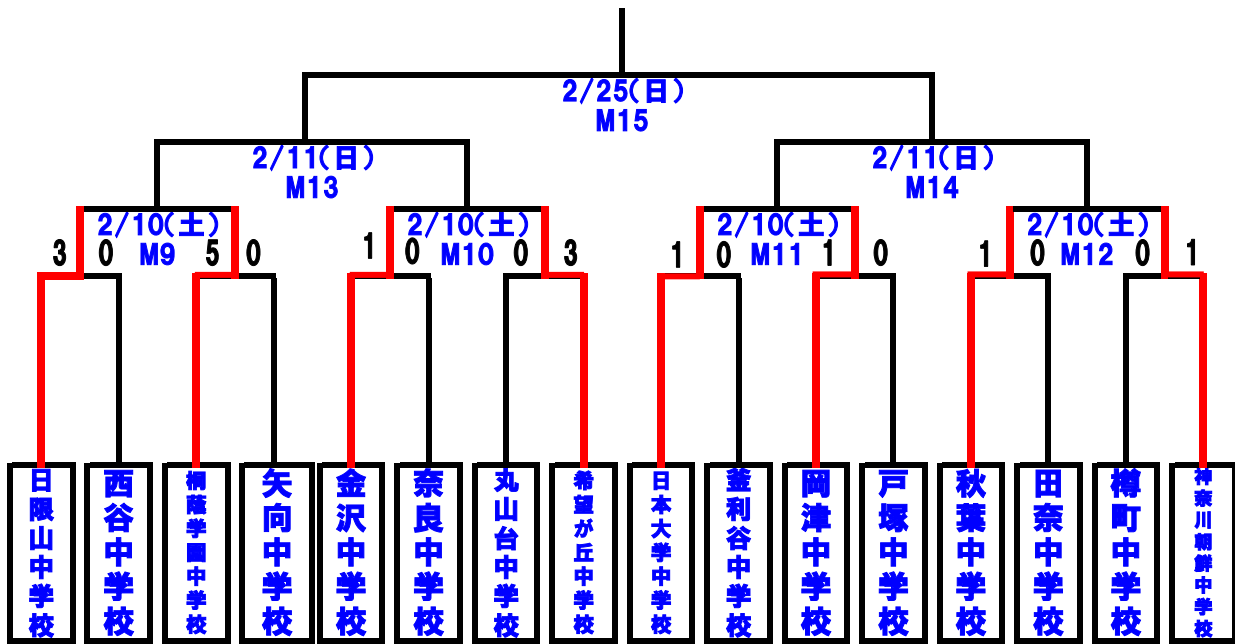

## 第20回 日産スタジアム杯 少年サッカー大会(中学生の部)

**〈大会日程〉 30分－5分－30分（入替5分） 70分**

【 1 回 戦 】 しんよこフットボールパーク						
◆2月3日(土)		(ホーム側ベンチ)	スコア	(アウェー側ベンチ)	副審	
第一試合 M1	9:30~10:40	日限山中学校	3-0	西谷中学校	第三試合目両校	
第二試合 M2	10:50~12:00	桐蔭学園中学校	5-0	矢向中学校	第四試合目両校	
第三試合 M3	12:10~13:20	金沢中学校	1-0	奈良中学校	第一試合目両校	
第四試合 M4	13:30~14:40	丸山台中学校	0-3	希望が丘中学校	第二試合目両校	
【 1 回 戦 】 しんよこフットボールパーク						
◆2月4日(日)		(ホーム側ベンチ)	スコア	(アウェー側ベンチ)	副審	
第一試合 M5	9:30 ~ 10:40	日本大学中学校	1-0	釜利谷中学校	第三試合目両校	
第二試合 M6	10:50 ~ 12:00	岡津中学校	1-0	戸塚中学校	第四試合目両校	
第三試合 M7	12:10 ~ 13:20	秋葉中学校	1-0	田奈中学校	第一試合目両校	
第四試合 M8	13:30 ~ 14:40	樽町中学校	0-1	神奈川朝鮮中学校	第二試合目両校	
【 準々決勝 】 しんよこフットボールパーク						
◆2月10日(土)		(ホーム側ベンチ)	スコア	(アウェー側ベンチ)	副審	
第一試合 M9	9:30 ~ 10:40	日限山中学校	—	桐蔭学園中学校	第三試合目両校	
第二試合 M10	10:50 ~ 12:00	金沢中学校	—	希望が丘中学校	第四試合目両校	
第三試合 M11	12:10 ~ 13:20	日本大学中学校	—	岡津中学校	第一試合目両校	
第四試合 M12	13:30 ~ 14:40	秋葉中学校	—	神奈川朝鮮中学校	第二試合目両校	
【 準決勝 】 しんよこフットボールパーク						
◆2月11日(日)		(ホーム側ベンチ)	スコア	(アウェー側ベンチ)	副審	四審
第一試合 M13	11:00 ~ 12:10	M9の勝者	—	M10の勝者	YFA	専門部
第二試合 M14	12:20 ~ 13:30	M11の勝者	—	M12の勝者	YFA	専門部
【 決勝 】 日産フィールド小机						
◆2月25日(日)		(ホーム側ベンチ)	スコア	(アウェー側ベンチ)	副審	四審
決勝 M15	14:30 ~ 15:40	M13の勝者	—	M14の勝者	YFA	専門部