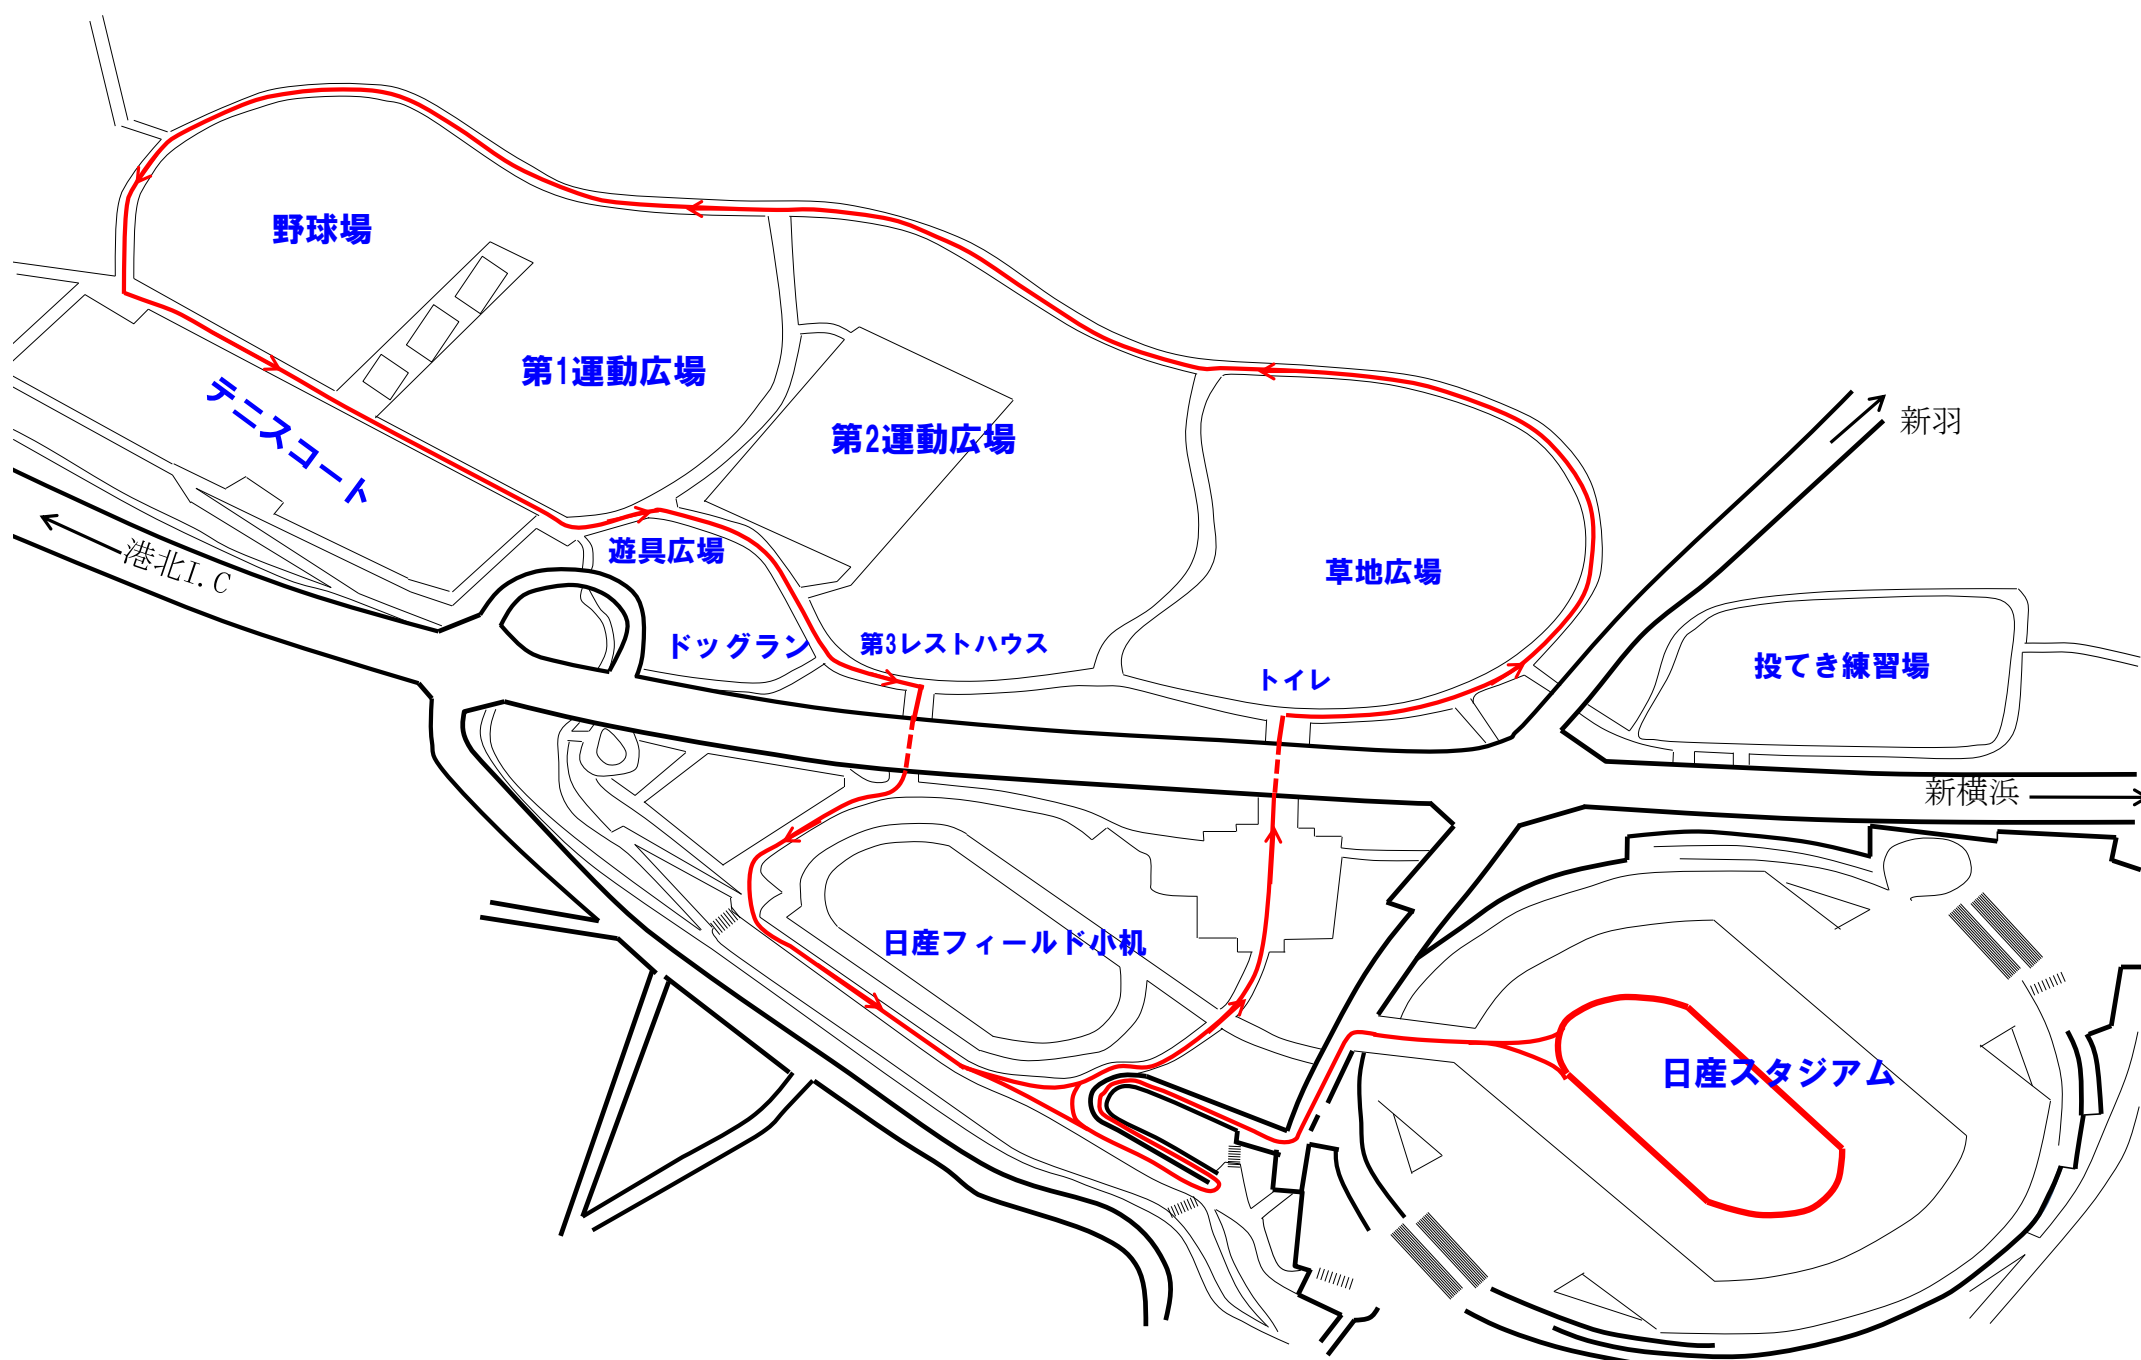

第94回関東学生陸上競技対校選手権大会
『ハーフマラソン』開催による
園内一部通行規制のお知らせ

平成27年5月17日(日)
午前7時～11時30分

公園内の一部(赤線部分)をコースとして使用します。
皆様にはご迷惑をお掛けしますが、ご理解ご協力をお願いいたします。

関東学生陸上競技連盟