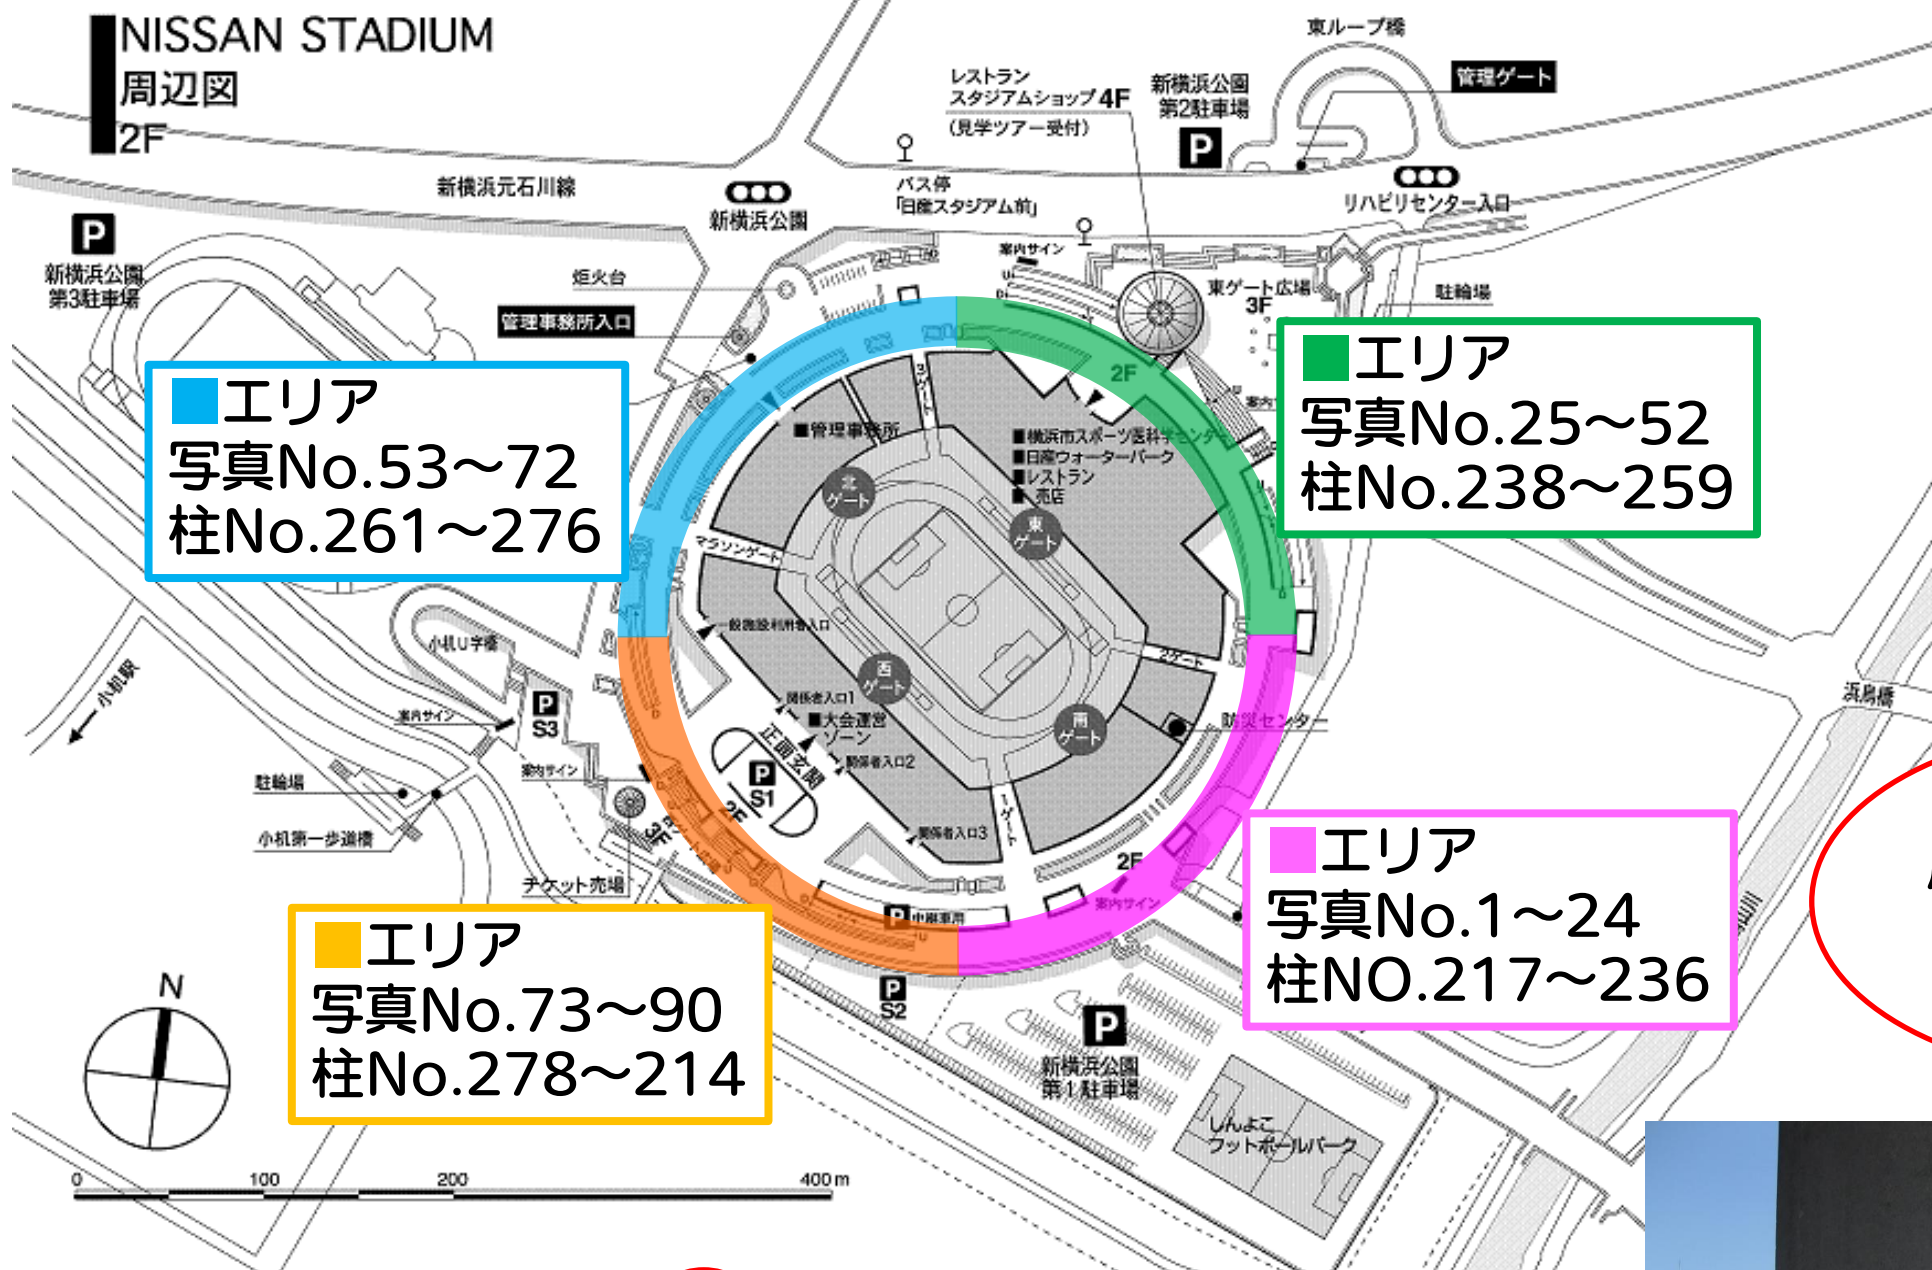

新横浜公園フォトギャラリー 展示マップ

「柱NO.」とは
展示している柱
についている
番号です。

※全ての柱に番号がついているわけではありません。

「写真NO.」とは
各写真の左上に記載
している番号です。

写真No.2
撮影者:公園スタッフ(K・Y) 撮影日:平成25年9月10日 タイトル:ヤマボウシの実