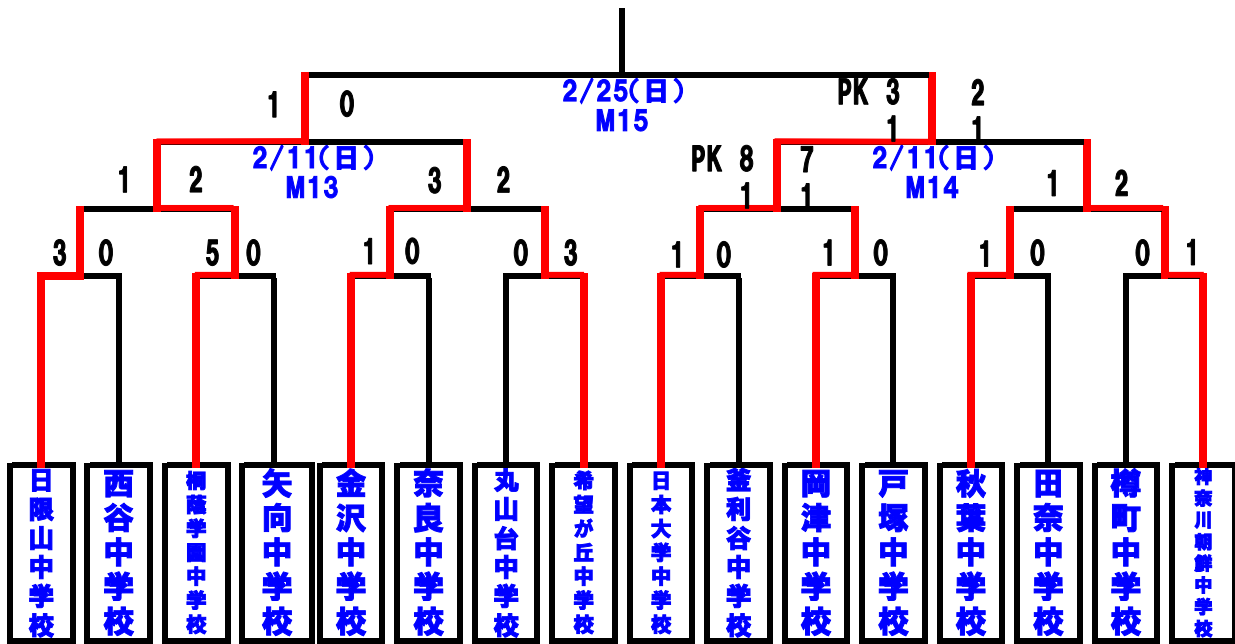

第20回 日産スタジアム杯 少年サッカー大会(中学生の部)

〈大会日程〉 30分-5分-30分 (入替5分) 70分

【 1 回 戦 】 しんよこフットボールパーク						
◆2月3日(土)		(ホーム側ベンチ)	スコア	(アウェー側ベンチ)	副審	
第一試合 M1	9:30~10:40	日限山中学校	3-0	西谷中学校	第三試合目両校	
第二試合 M2	10:50~12:00	桐蔭学園中学校	5-0	矢向中学校	第四試合目両校	
第三試合 M3	12:10~13:20	金沢中学校	1-0	奈良中学校	第一試合目両校	
第四試合 M4	13:30~14:40	丸山台中学校	0-3	希望が丘中学校	第二試合目両校	
【 1 回 戦 】 しんよこフットボールパーク						
◆2月4日(日)		(ホーム側ベンチ)	スコア	(アウェー側ベンチ)	副審	
第一試合 M5	9:30 ~ 10:40	日本大学中学校	1-0	釜利谷中学校	第三試合目両校	
第二試合 M6	10:50 ~ 12:00	岡津中学校	1-0	戸塚中学校	第四試合目両校	
第三試合 M7	12:10 ~ 13:20	秋葉中学校	1-0	田奈中学校	第一試合目両校	
第四試合 M8	13:30 ~ 14:40	樽町中学校	0-1	神奈川朝鮮中学校	第二試合目両校	
【 準々決勝 】 しんよこフットボールパーク						
◆2月10日(土)		(ホーム側ベンチ)	スコア	(アウェー側ベンチ)	副審	
第一試合 M9	9:30 ~ 10:40	日限山中学校	1-2	桐蔭学園中学校	第三試合目両校	
第二試合 M10	10:50 ~ 12:00	金沢中学校	3-2	希望が丘中学校	第四試合目両校	
第三試合 M11	12:10 ~ 13:20	日本大学中学校	¹⁻¹ PK 8-7	岡津中学校	第一試合目両校	
第四試合 M12	13:30 ~ 14:40	秋葉中学校	1-2	神奈川朝鮮中学校	第二試合目両校	
【 準決勝 】 しんよこフットボールパーク						
◆2月11日(日)		(ホーム側ベンチ)	スコア	(アウェー側ベンチ)	副審	四審
第一試合 M13	11:00 ~ 12:10	桐蔭学園中学校	1-0	金沢中学校	YFA	専門部
第二試合 M14	12:20 ~ 13:30	日本大学中学校	¹⁻¹ PK 3-2	神奈川朝鮮中学校	YFA	専門部
【 決勝 】 日産フィールド小机						
◆2月25日(日)		(ホーム側ベンチ)	スコア	(アウェー側ベンチ)	副審	四審
決 勝 M15	14:30 ~ 15:40	桐蔭学園中学校	-	日本大学中学校	YFA	専門部