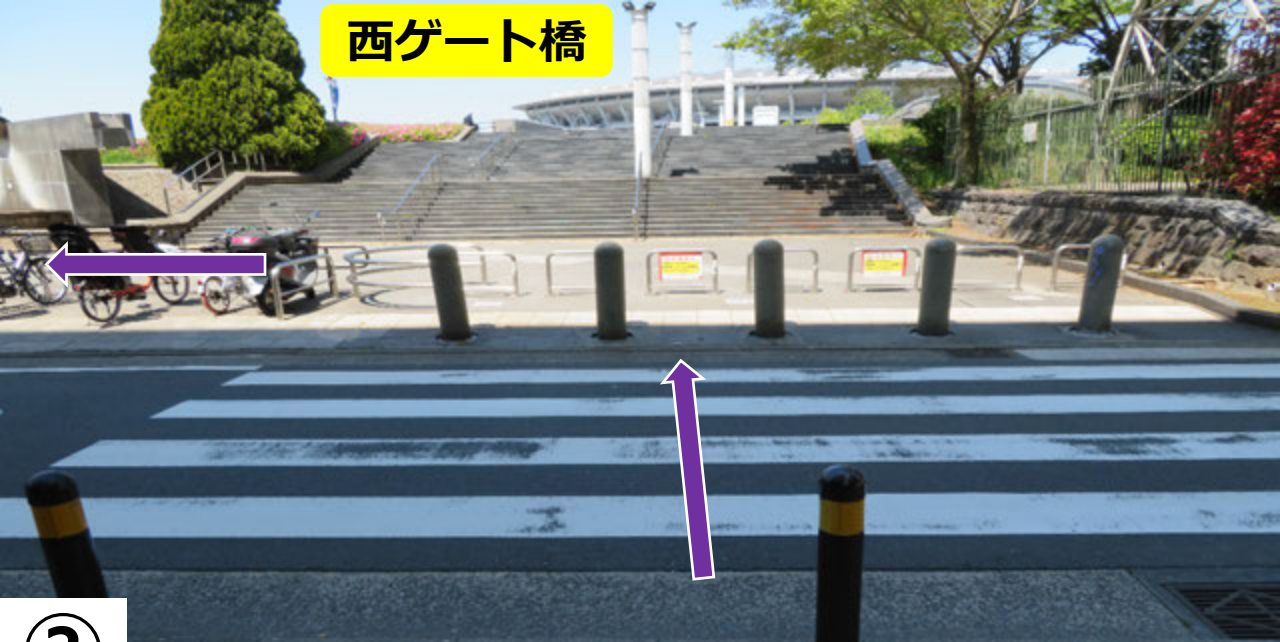

伊藤研修センター

- ① 伊藤研修センターから西ゲート橋前横断歩道へ。
- ③ スロープの幅が狭い為、走行注意。

西ゲート橋

- ② 西ゲート橋前横断歩道からスロープへ。
- ④ 西ゲート橋到着

新横浜駅方面から西ゲート橋への行き方