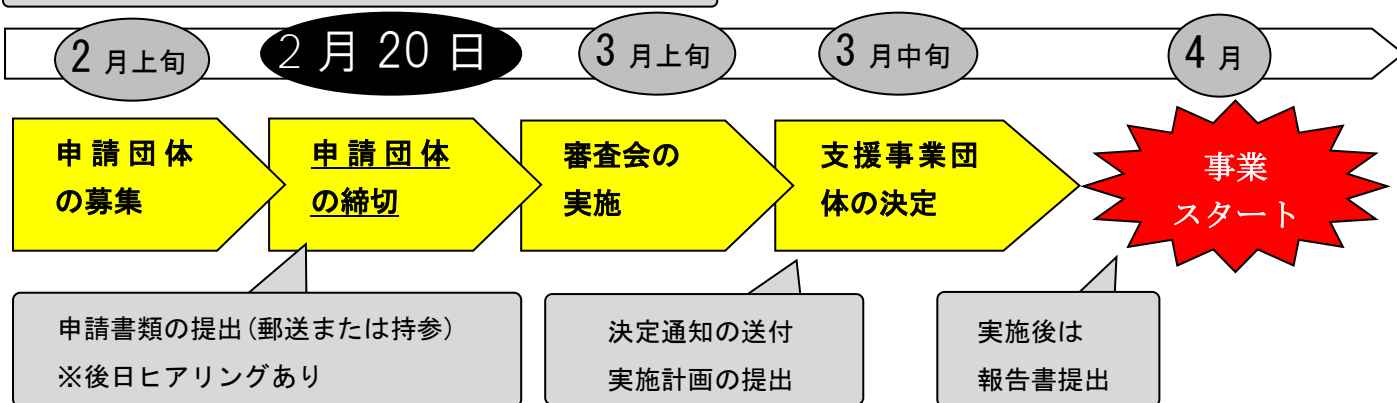

新横浜公園

日産スタジアムのある新横浜公園であなたの活動を実施してみませんか…

市民活動支援事業

日産スタジアムのある新横浜公園では、スポーツに限らず、「環境」・「自然」・「文化」など様々な活動を行い、「身近な公園」として多くの皆さまにご利用いただく取組を推進しています。

その一環として、当公園を活動場所として、広く市民の皆さまを対象とする事業を企画し実施する団体に助成金を交付する「市民活動支援事業」を行っています。

ぜひ、新横浜公園内で多くの皆さまに楽しいでいただける活動をご提案ください。

市民活動支援事業の概要

- 新横浜公園内で活動を実践する市民団体で、横浜市内に事務所又は連絡場所を有している非営利の団体が対象となります。
- 次の条件を満たしている事業が対象となります
  - (1) 新横浜公園内で行う継続的な活動であり、年2回以上新横浜公園内において不特定の市民を対象にしたイベントを実施すること。
  - (2) 新横浜公園の魅力の向上に寄与するとともに、新横浜公園を広く市民にPRできる活動であること。
  - (3) 活動の場所に新横浜公園の運動施設を含んでいないこと。
  - (4) 活動の実施にあたって、新横浜公園の地形や施設の変更を伴わないこと。
  - (5) 政治、宗教及び営利を目的とした活動でないこと。
  - (6) 新横浜公園の公共性や設置目的等から逸脱していないこと。
- 助成金額は、年間20万円を限度とし、助成対象事業経費総額の5分の4以内で、予算の範囲内での交付とします。
- 助成期間は、平成30年4月1日～平成31年3月31日までに実施する事業とします。

平成30年度 公募・申請から決定・実施の流れ

[お問い合わせ]

新横浜公園(日産スタジアム)事業課 井岡・松森

電話：045(477)5008 (火曜日休場)

裏面へ