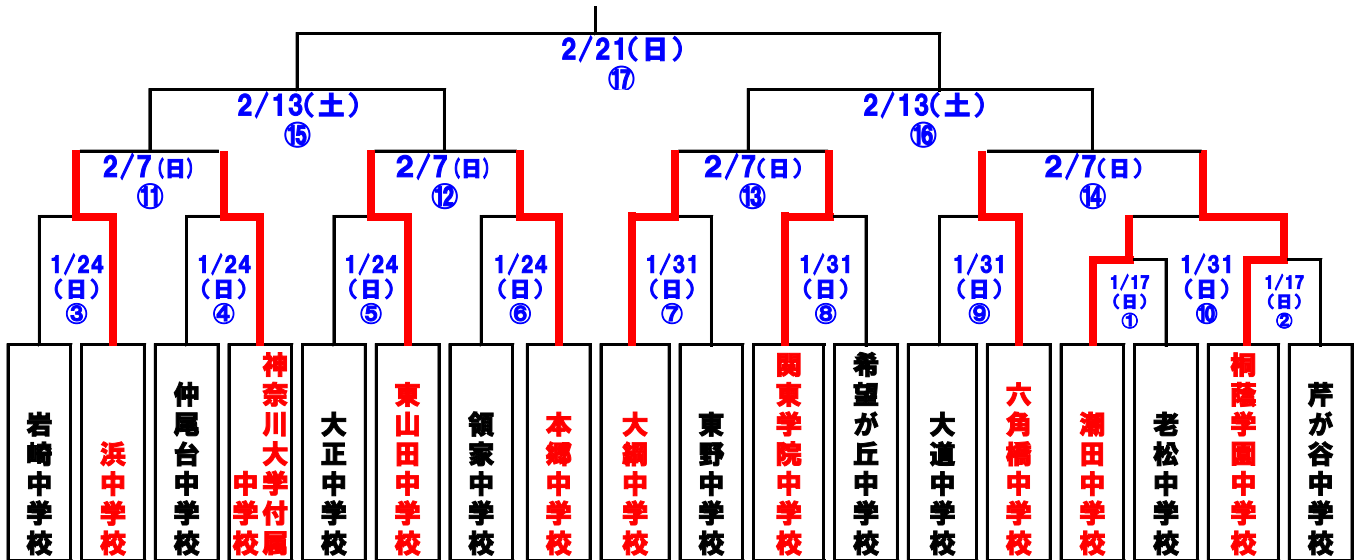

第12回 日産スタジアム杯（中学生の部）

記録

〈大会日程〉

【 1 回 戦 】 日産フィールド小机

◆1月17日(日)

第一試合 ①	9:30 ~	潮田中学校	6-0	老松中学校
第二試合 ②	10:40 ~	桐蔭学園中学校	7-0	芹が谷中学校

【 2 回 戦 】 日産フィールド小机

◆1月24日(日)

【 決勝 】 日産スタジアム

◆2月21日(日)

決勝 ⑰	14:30 ~	⑮の勝者	-	⑯の勝者
------	---------	------	---	------