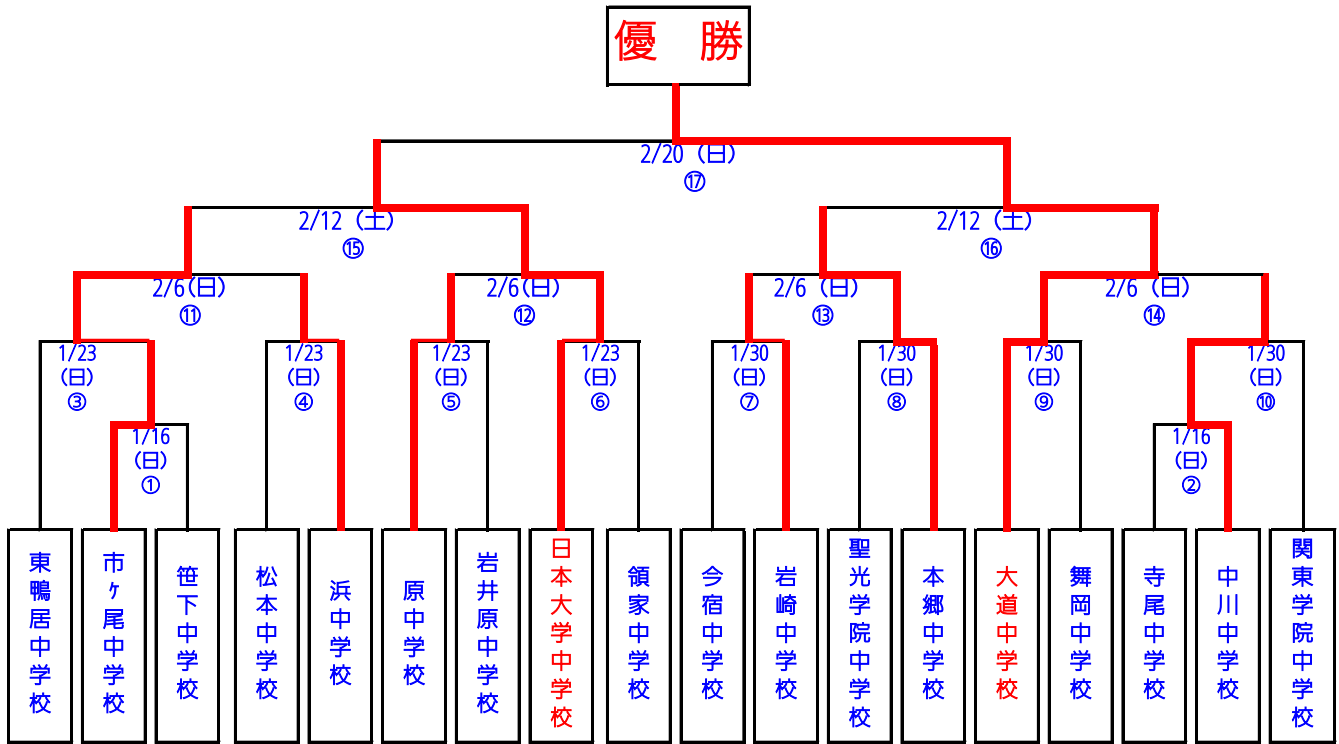

第13回 日産スタジアム杯 少年サッカー大会(中学生の部)

〈大会日程〉

【 1 回 戦 】 日産フィールド小机

◆ 1月16日 (日)

第一試合 ①	9 : 30	市ヶ尾中学校	3×1	笹下中学校
第二試合 ②	10 : 40	寺尾中学校	1×1 (PK 2×4)	中川中学校

【 2 回 戦 】 日産フィールド小机

◆ 1月23日 (日)

第一試合 ③	10 : 00	東鴨居中学校	0×7	市ヶ尾中学校
第二試合 ④	11 : 10	松本中学校	0×2	浜中学校
第三試合 ⑤	13 : 00	原中学校	5×0	岩井原中学校
第四試合 ⑥	14 : 10	日本大学中学校	4×0	領家中学校

【 2 回 戦 】 日産フィールド小机

◆ 1月30日 (日)

第一試合 ⑦	10 : 00	今宿中学校	1×3	岩崎中学校
第二試合 ⑧	11 : 10	聖光学院中学校	0×2	本郷中学校
第三試合 ⑨	13 : 00	大道中学校	2×0	舞岡中学校
第四試合 ⑩	14 : 10	中川中学校	1×0	関東学院中学校

【 準々決勝 】 日産フィールド小机

◆ 2月6日 (日)

第一試合 ⑪	10 : 00	市ヶ尾中学校	4×0	浜中学校
第二試合 ⑫	11 : 10	原中学校	2×4	日本大学中学校
第三試合 ⑬	13 : 00	岩崎中学校	1×2	本郷中学校
第四試合 ⑭	14 : 10	大道中学校	1×0	中川中学校