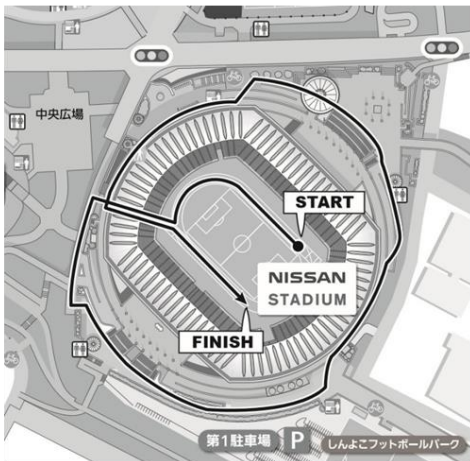

1月28日 (土)

日産スタジアム駅伝大会を開催するため、新横浜公園内の**一部を通行規制**します。

ご迷惑をおかけいたしますが、ご理解ご協力をお願い申し上げます。

【親子ラン】 10:00～10:30 ※順次スタート

【駅伝競技】 11:30～14:00 ※全部門一斉スタート

(受付) 8:30～ (駅伝表彰式) 13:30～

☆テニスコート・運動広場方面をご利用の方は

第3駐車場入退場ゲート側からお周りください。

☆投てき練習場・草地広場方面をご利用の方は

第2駐車場、スタジアム1Fからお周りください。

※その他、安全のため、係員の**指示に従って**ください。

あらかじめご了承ください。

【親子ラン コースマップ】 10:00～10:30

【駅伝 コースマップ】 11:30～14:00

★には、係員を配置しておりますので、運動広場や草地広場をご利用の際は、そこから横断してください。

当日は、駐車場の混雑が予想されますので、あらかじめご了承ください。