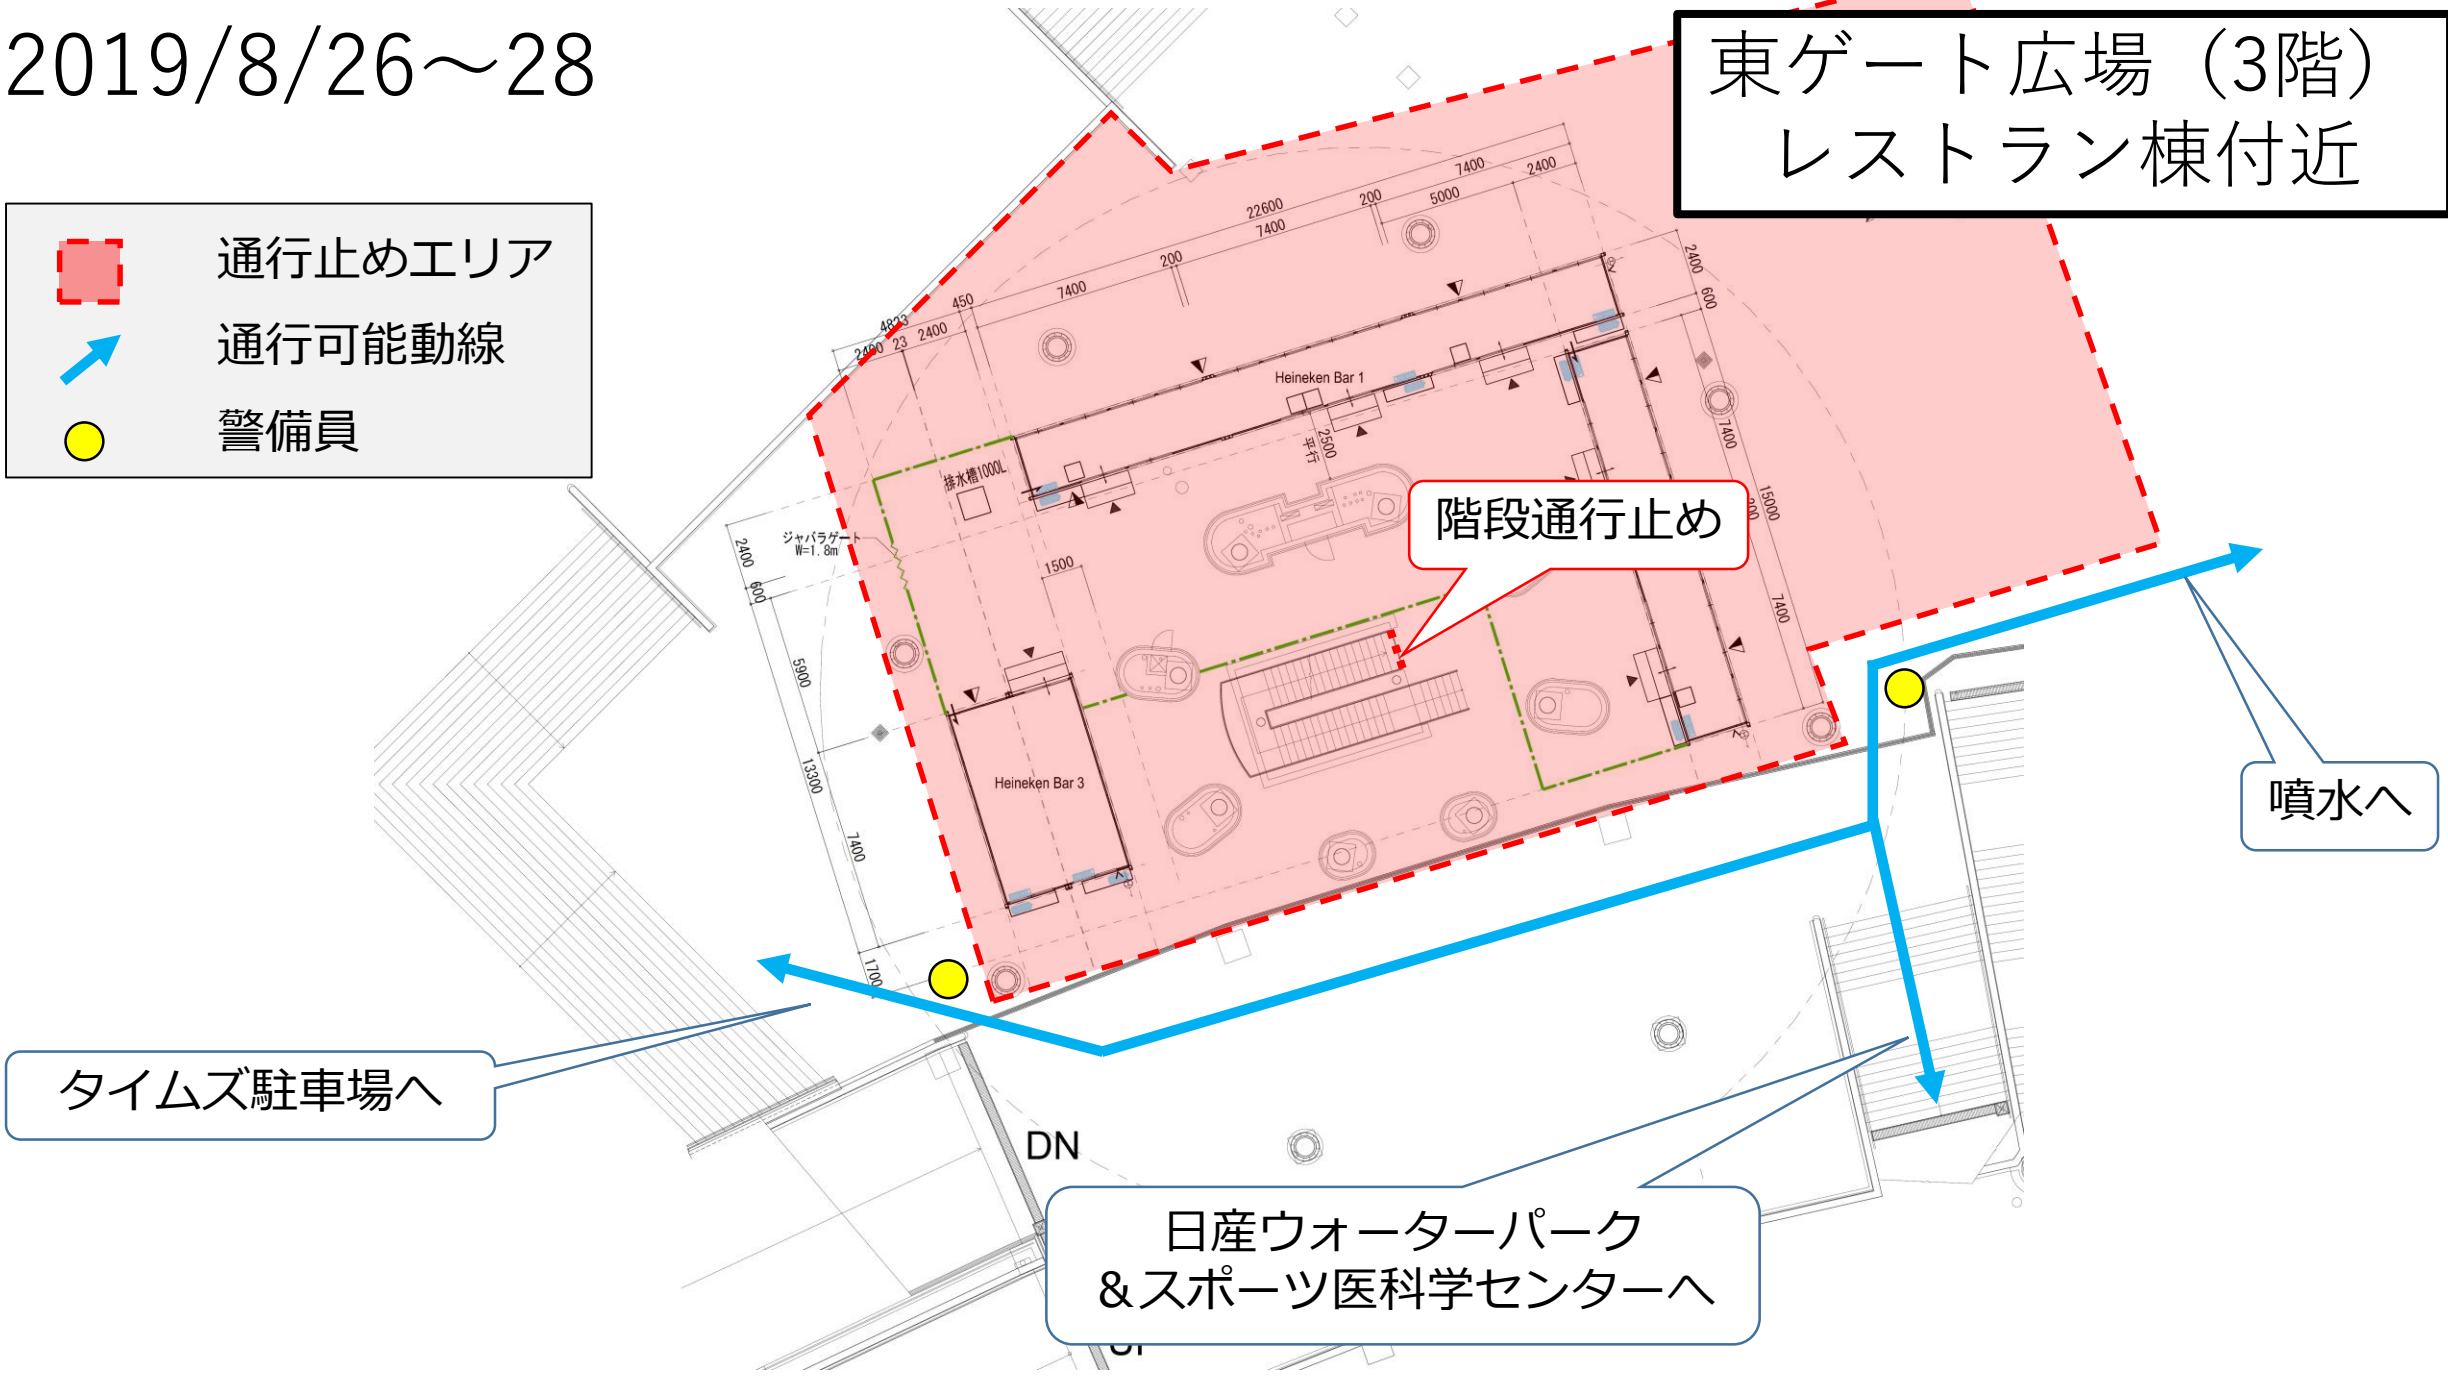

2019/8/26~28

地盤下（1階）
第二駐車場付近

 通行止めエリア
 迂回路

第二駐車場

レストラン棟
らせん階段
通行止め

5号エレベーター
をご利用下さい

2019/8/26~28

東ゲート広場 (3階)
レストラン棟付近

- 通行止めエリア
- 迂回路
- 警備員

5号エレベーター
をご利用下さい

らせん階段通行止め

2019/8/26~28

東ゲート広場 (3階)
レストラン棟付近

通行止めエリア
通行可能動線
警備員

階段通行止め

噴水へ

タイムズ駐車場へ

日産ウォーターパーク
& スポーツ医科学センターへ

2019/8/29~9/9

東ゲート広場 (3階)
レストラン棟付近

 通行止めエリア
 通行可能動線
 警備員