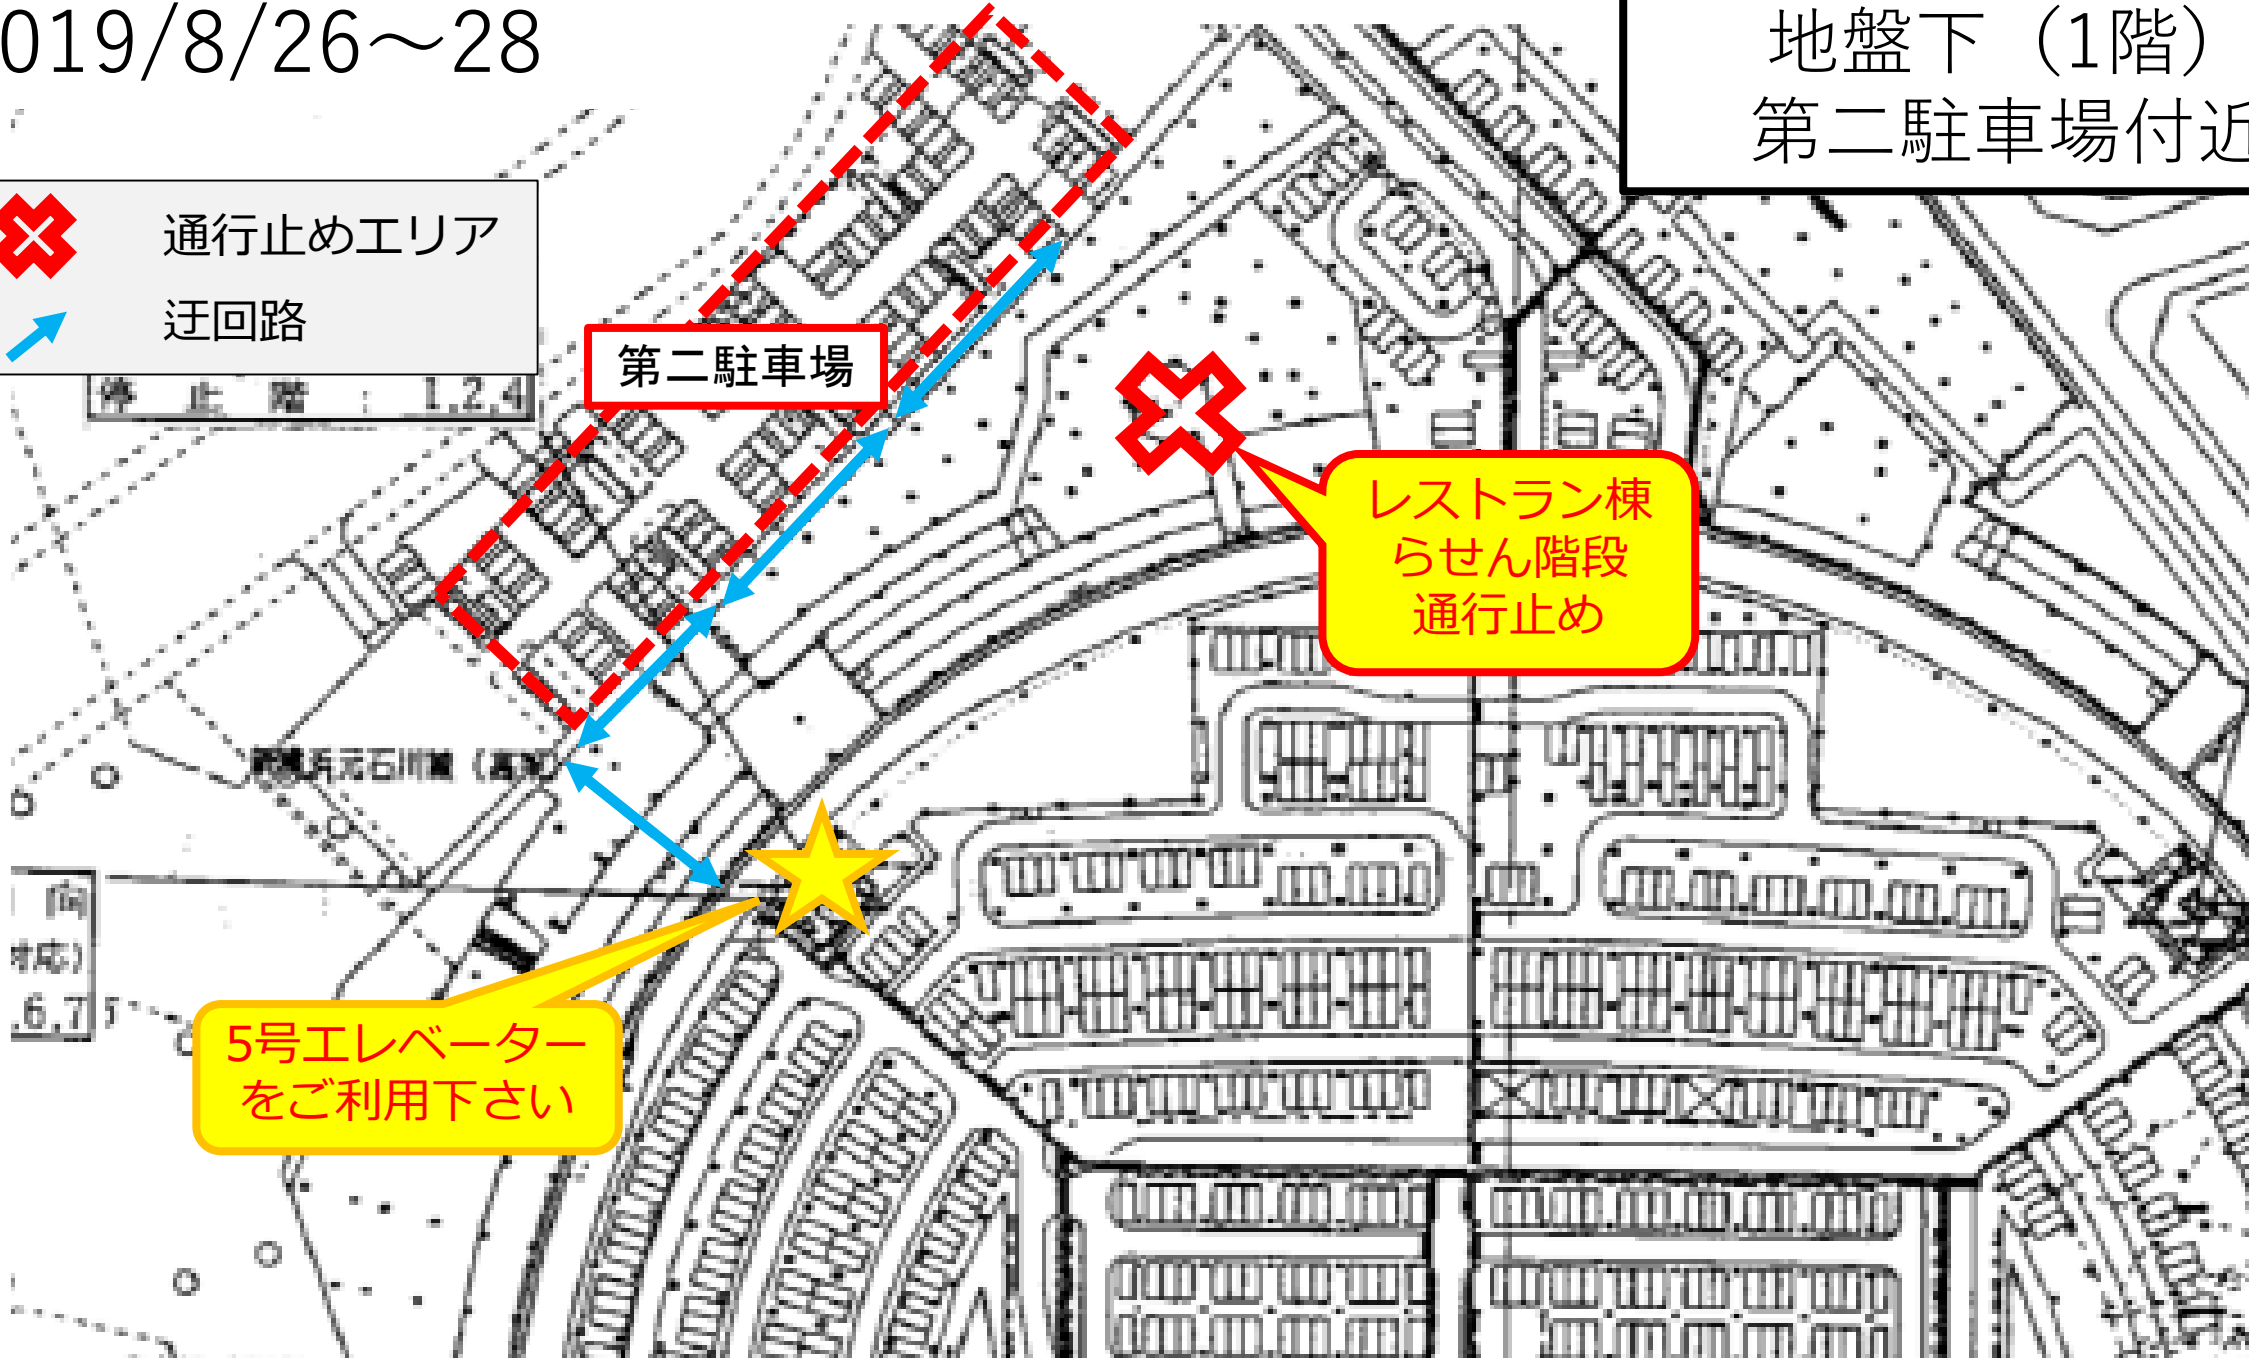

2019/8/26~28

地盤下（1階）
第二駐車場付近

 通行止めエリア
 迂回路

第二駐車場

レストラン棟
らせん階段
通行止め

5号エレベーター
をご利用下さい

2019/8/26~28

東ゲート広場 (3階)
レストラン棟付近

- 通行止めエリア
- 迂回路
- 警備員

5号エレベーター
をご利用下さい

らせん階段通行止め

2019/8/26~28

東ゲート広場 (3階)
レストラン棟付近

通行止めエリア
通行可能動線
警備員

階段通行止め

噴水へ

タイムズ駐車場へ

日産ウォーターパーク
& スポーツ医科学センターへ

2019/8/29~9/9

東ゲート広場 (3階)
レストラン棟付近

 通行止めエリア
 通行可能動線
 警備員