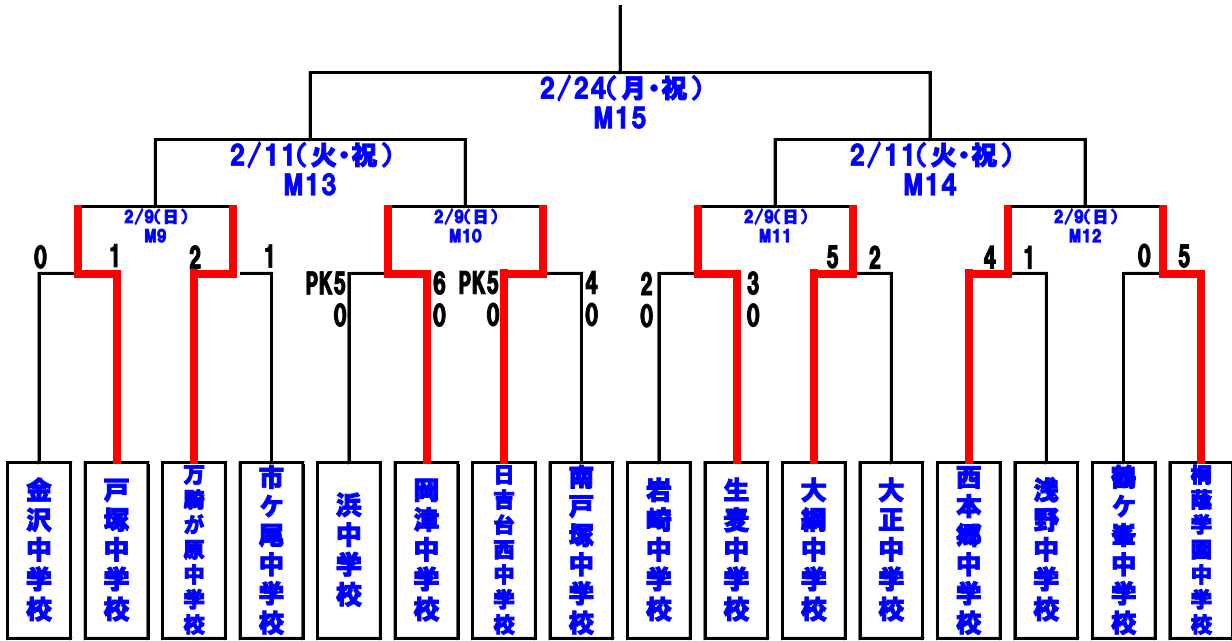

第22回 日産スタジアム杯 少年サッカー大会(中学生の部)

〈大会日程〉 30分-5分-30分 (入替5分) 70分

【 1 回 戦 】 しんよこフットボールパーク						
◆2月1日(土)		(ホーム側ベンチ)	スコア	(アウェー側ベンチ)	副審	
第一試合 M1	12:00 ~ 13:10	金沢中学校	0-1	戸塚中学校	第三試合目両校	
第二試合 M2	13:20 ~ 14:30	万騎が原中学校	2-1	市ケ尾中学校	第四試合目両校	
第三試合 M3	14:40 ~ 15:50	浜中学校	0-0 PK 5-6	岡津中学校	第一試合目両校	
第四試合 M4	16:00 ~ 17:10	日吉台西中学校	0-0 PK 5-4	南戸塚中学校	第二試合目両校	
【 1 回 戦 】 しんよこフットボールパーク						
◆2月2日(日)		(ホーム側ベンチ)	スコア	(アウェー側ベンチ)	副審	
第一試合 M5	9:30 ~ 10:40	岩崎中学校	0-0 PK 2-3	生麦中学校	第三試合目両校	
第二試合 M6	10:50 ~ 12:00	大綱中学校	5-2	大正中学校	第四試合目両校	
第三試合 M7	12:10 ~ 13:20	西本郷中学校	4-1	浅野中学校	第一試合目両校	
第四試合 M8	13:30 ~ 14:40	鶴ヶ峯中学校	0-5	桐蔭学園中学校	第二試合目両校	
【 準々決勝 】 しんよこフットボールパーク						
◆2月9日(日)		(ホーム側ベンチ)	スコア	(アウェー側ベンチ)	副審	
第一試合 M9	12:00 ~ 13:10	戸塚中学校	-	万騎が原中学校	第三試合目両校	
第二試合 M10	13:20 ~ 14:30	岡津中学校	-	日吉台西中学校	第四試合目両校	
第三試合 M11	14:40 ~ 15:50	生麦中学校	-	大綱中学校	第一試合目両校	
第四試合 M12	16:00 ~ 17:10	西本郷中学校	-	桐蔭学園中学校	第二試合目両校	
【 準決勝 】 しんよこフットボールパーク						
◆2月11日(火・祝)		(ホーム側ベンチ)	スコア	(アウェー側ベンチ)	副審	四審
第一試合 M13	14:10 ~ 15:20	M9の勝者	-	M10の勝者	YFA	専門部
第二試合 M14	15:30 ~ 16:40	M11の勝者	-	M12の勝者	YFA	専門部
【 決勝 】 日産スタジアム						
◆2月24日(月・祝)		(ホーム側ベンチ)	スコア	(アウェー側ベンチ)	副審	四審
決勝 M15	14:30 ~ 15:40	M13の勝者	-	M14の勝者	YFA	専門部