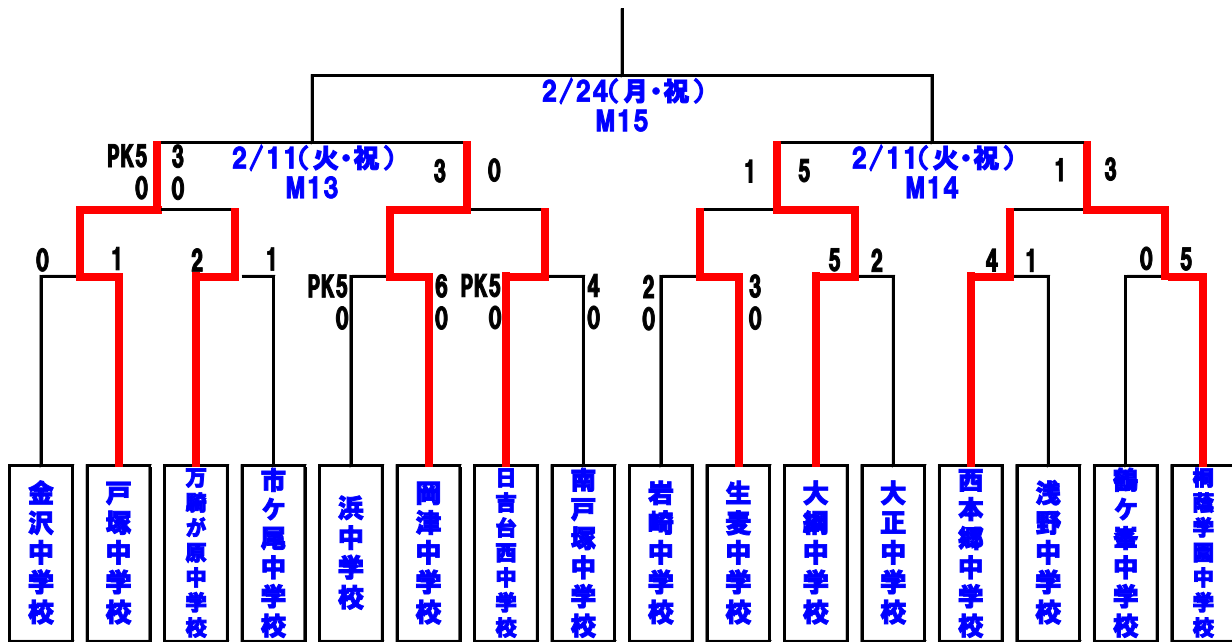

第22回 日産スタジアム杯 少年サッカー大会(中学生の部)

〈大会日程〉 30分-5分-30分 (入替5分) 70分

【 1 回 戦 】 しんよこフットボールパーク						
◆2月1日(土)		(ホーム側ベンチ)	スコア	(アウェー側ベンチ)	副審	
第一試合 M1	12:00 ~ 13:10	金沢中学校	0-1	戸塚中学校	第三試合目両校	
第二試合 M2	13:20 ~ 14:30	万騎が原中学校	2-1	市ケ尾中学校	第四試合目両校	
第三試合 M3	14:40 ~ 15:50	浜中学校	0-0 PK 5-6	岡津中学校	第一試合目両校	
第四試合 M4	16:00 ~ 17:10	日吉台西中学校	0-0 PK 5-4	南戸塚中学校	第二試合目両校	
【 1 回 戦 】 しんよこフットボールパーク						
◆2月2日(日)		(ホーム側ベンチ)	スコア	(アウェー側ベンチ)	副審	
第一試合 M5	9:30 ~ 10:40	岩崎中学校	0-0 PK 2-3	生麦中学校	第三試合目両校	
第二試合 M6	10:50 ~ 12:00	大綱中学校	5-2	大正中学校	第四試合目両校	
第三試合 M7	12:10 ~ 13:20	西本郷中学校	4-1	浅野中学校	第一試合目両校	
第四試合 M8	13:30 ~ 14:40	鶴ヶ峯中学校	0-5	桐蔭学園中学校	第二試合目両校	
【 準々決勝 】 しんよこフットボールパーク						
◆2月9日(日)		(ホーム側ベンチ)	スコア	(アウェー側ベンチ)	副審	
第一試合 M9	12:00 ~ 13:10	戸塚中学校	0-0 PK 5-3	万騎が原中学校	第三試合目両校	
第二試合 M10	13:20 ~ 14:30	岡津中学校	3-0	日吉台西中学校	第四試合目両校	
第三試合 M11	14:40 ~ 15:50	生麦中学校	1-5	大綱中学校	第一試合目両校	
第四試合 M12	16:00 ~ 17:10	西本郷中学校	1-3	桐蔭学園中学校	第二試合目両校	
【 準決勝 】 しんよこフットボールパーク						
◆2月11日(火・祝)		(ホーム側ベンチ)	スコア	(アウェー側ベンチ)	副審	四審
第一試合 M13	14:10 ~ 15:20	戸塚中学校	-	岡津中学校	YFA	専門部
第二試合 M14	15:30 ~ 16:40	大綱中学校	-	桐蔭学園中学校	YFA	専門部
【 決勝 】 日産スタジアム						
◆2月24日(月・祝)		(ホーム側ベンチ)	スコア	(アウェー側ベンチ)	副審	四審
決勝 M15	14:30 ~ 15:40	M13の勝者	-	M14の勝者	YFA	専門部