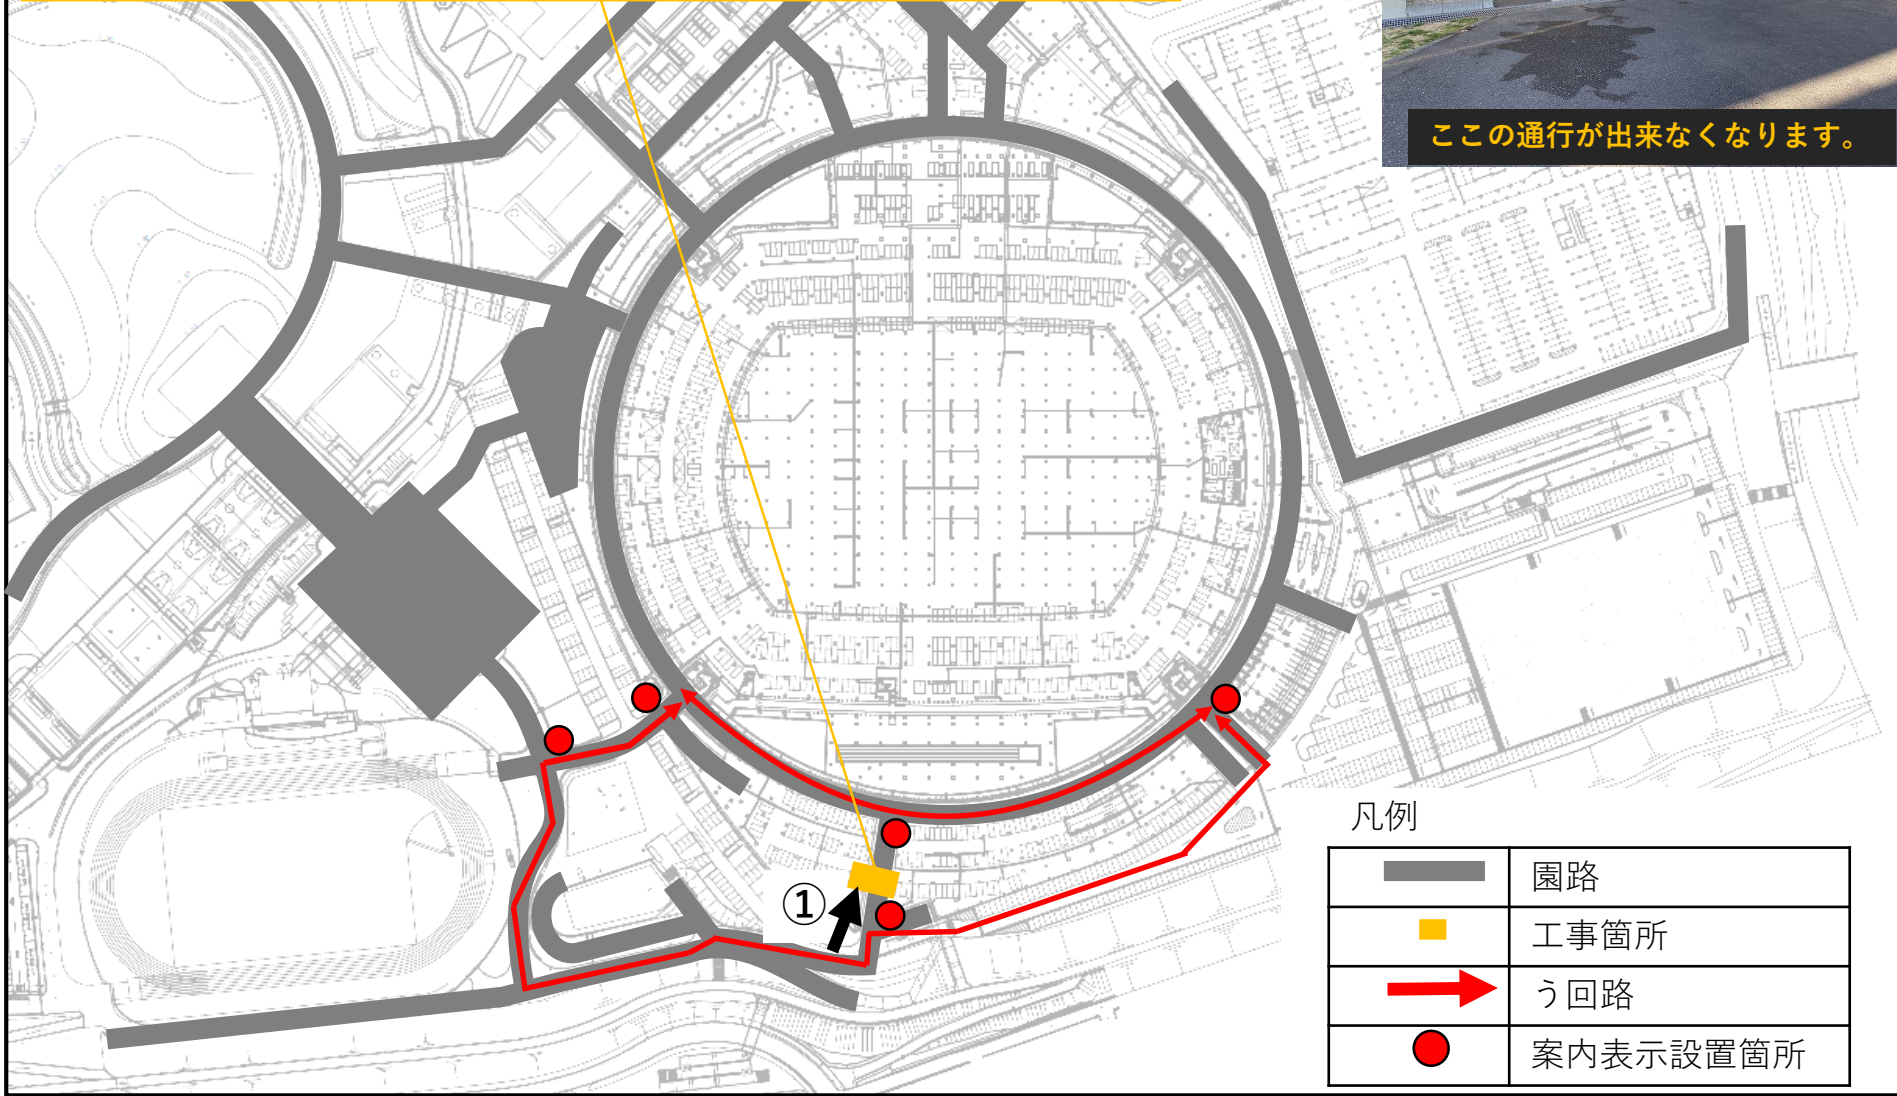

公園内工事一部通行規制について

公園内工事について、以下のエリアを通行規制させていただきます。

工事件名：東京オリンピック・パラリンピック競技大会
仮設オーバーレイ整備業務（その4）横浜国際総合競技場

通行規制日時： 令和3年6月18日（金）から

令和3年8月中旬まで

場所： エリア①

発注者：公益財団法人東京オリンピック・パラリンピック競技大会組織委員会

工事に関するお問い合わせ先：株式会社ムラヤマ
担当者（佐々木）080-7799-4992

横浜国際総合競技場 1階

工事のご案内

6月18日～8月中旬まで工事により終日通行できません。
う回にご協力をお願いします。

凡例

	園路
	工事箇所
	う回路
	案内表示設置箇所