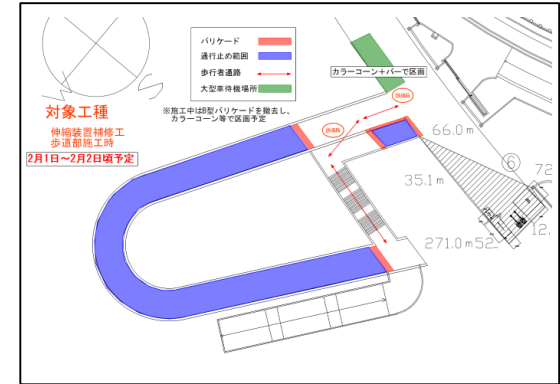

西広場連絡橋のスロープ・階段部一部通行止めについて（お知らせ）

日程：2022年12月12日（月）か2023年1月2月2日（木）ごろまで

12月12日～12月27日（予定）

1月4日～1月26日（予定）

1月27日～1月31日（予定）

2月1日～2月2日（予定）