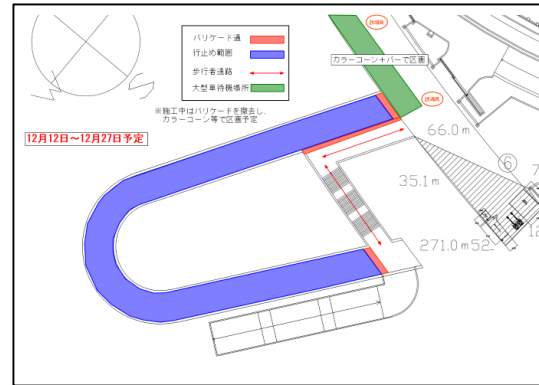

西広場連絡橋のスロープ・階段部一部通行止めについて（お知らせ）

日程：2022年12月12日（月）か2023年1月2月2日（木）ごろまで

12月12日～12月27日（予定）

1月4日～1月26日（予定）

1月27日～1月31日（予定）

2月1日～2月2日（予定）