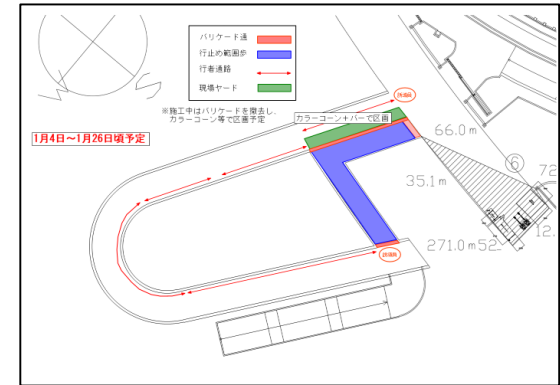

西広場連絡橋のスロープ・階段部一部通行止めについて（お知らせ）

日程：2022年12月12日（月）か2023年1月2月2日（木）ごろまで

12月12日～12月27日（予定）

1月4日～1月26日（予定）

1月27日～1月31日（予定）

2月1日～2月2日（予定）