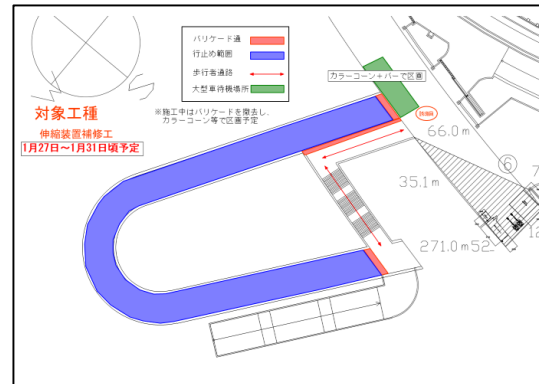

西広場連絡橋のスロープ・階段部一部通行止めについて（お知らせ）

日程：2022年12月12日（月）か2023年1月2月2日（木）ごろまで

12月12日～12月27日（予定）

1月4日～1月26日（予定）

1月27日～1月31日（予定）

2月1日～2月2日（予定）