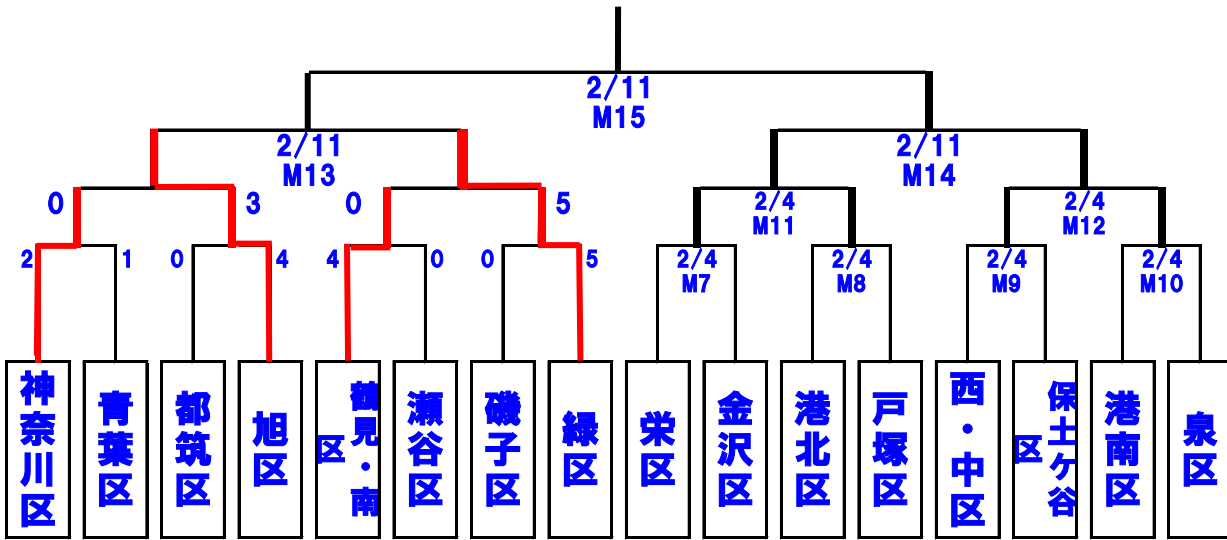

第25回日産スタジアム杯 少年サッカー大会 (小学生女子の部)

〈大会日程〉 15分-5分-15分 (入替5分) 40分

【1回戦・準々決勝・エキシビジョン】 三ツ沢公園陸上競技場							
◆1月28日(土)		(ホーム側ベンチ)	スコア	(アウェー側ベンチ)	主審	副審	四審
第1試合 M1	10:40~11:20	神奈川区	2-1	青葉区	鶴見・南区	瀬谷区	鶴見・南区
第2試合 M2	10:40~11:20	都筑区	0-4	旭区	磯子区	緑区	磯子区
第3試合 M3	11:20~12:00	鶴見・南区	4-0	瀬谷区	神奈川区	青葉区	神奈川区
第4試合 M4	11:20~12:00	磯子区	0-5	緑区	都筑区	旭区	都筑区
準々決勝 M5	13:00~13:40	神奈川区	0-3	旭区	M3勝者	M4勝者	M3勝者
エキシビジョン①	13:00~13:40	青葉区	1-3	都筑区	M3敗者	M4敗者	M3敗者
準々決勝 M6	13:40~14:10	鶴見・南区	0-5	緑区	M1勝者	M2勝者	M1勝者
エキシビジョン②	13:40~14:10	瀬谷区	1-0	磯子区	M1敗者	M2敗者	M1敗者
【1回戦・準々決勝・エキシビジョン】 しんよごフットボールパーク							
◆2月4日(土)		(ホーム側ベンチ)	スコア	(アウェー側ベンチ)	主審	副審	四審
第1試合 M7	8:40~9:20	栄区	-	金沢区	西・中区	保土ヶ谷区	西・中区
第2試合 M8	8:40~9:20	港北区	-	戸塚区	港南区	泉区	港南区
第3試合 M9	9:20~10:00	西・中区	-	保土ヶ谷区	栄区	金沢区	栄区
第4試合 M10	9:20~10:00	港南区	-	泉区	港北区	戸塚区	港北区
準々決勝 M11	10:00~10:40	M7の勝者	-	M8の勝者	M9勝者	M10勝者	M9勝者
エキシビジョン③	10:00~10:40	M7の敗者	-	M8の敗者	M9敗者	M10敗者	M9敗者
準々決勝 M12	10:40~11:20	M9の勝者	-	M10の勝者	M7勝者	M8勝者	M7勝者
エキシビジョン④	10:40~11:20	M9の敗者	-	M10の敗者	M7敗者	M8敗者	M7敗者
【準決勝・決勝】 日産フィールド小机							
◆2月11日(土)		(ホーム側ベンチ)	スコア	(アウェー側ベンチ)	主審	副審	四審
準決勝 M13	10:00~10:40	旭区	-	緑区	横浜サッカー協会		
準決勝 M14	10:00~10:40	M11の勝者	-	M12の勝者			
決勝 M15	11:20~11:50	M13の勝者	-	M14の勝者			