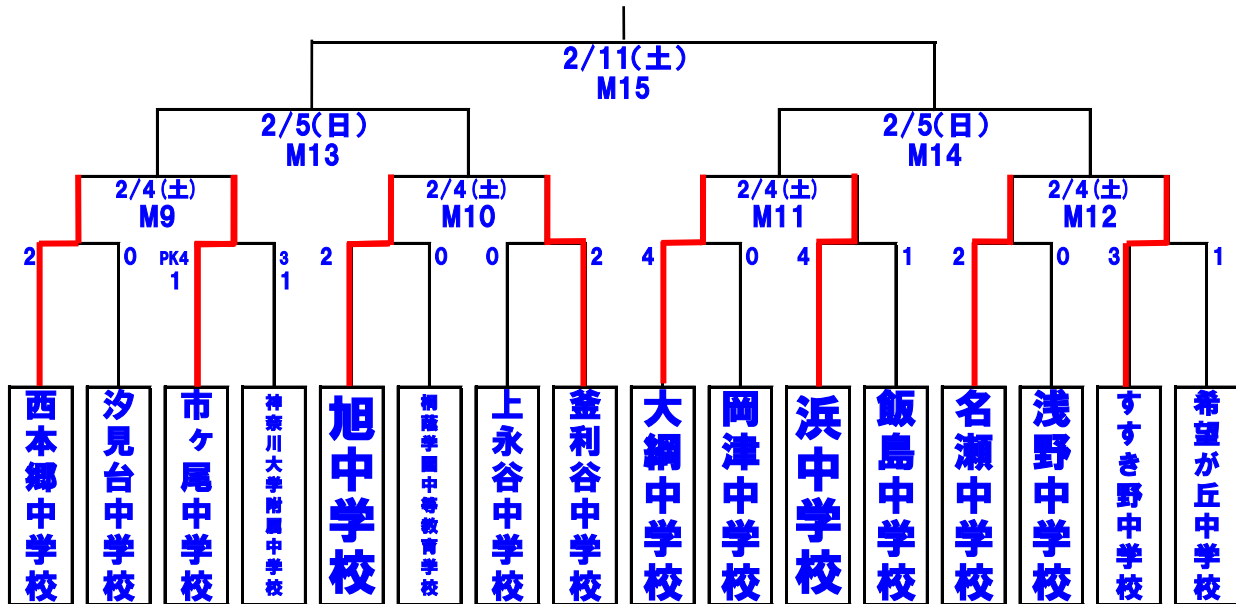

# 第25回日産スタジアム杯 少年サッカー大会(中学生の部)

## 〈大会日程〉 30分-10分-30分 (入替5分) 75分

【 1 回 戦 】 神奈川大学附属中学校						
◆1月29日(日)		(ホーム側ベンチ)	スコア	(アウェー側ベンチ)	副審	
第一試合 M1	9:00~10:10	西本郷中学校	2-0	汐見台中学校	第二試合目両校	
第二試合 M2	10:30~11:40	市ヶ尾中学校	1-1 4(PK)3	神奈川大学附属中学校	第一試合目両校	
【 1 回 戦 】 桐蔭学園中等教育学校						
◆1月29日(日)		(ホーム側ベンチ)	スコア	(アウェー側ベンチ)	副審	
第一試合 M3	9:00~10:10	旭中学校	2-0	桐蔭学園中等教育学校	第二試合目両校	
第二試合 M4	10:30~11:40	上永谷中学校	0-2	釜利谷中学校	第一試合目両校	
【 1 回 戦 】 大綱中学校						
◆1月29日(日)		(ホーム側ベンチ)	スコア	(アウェー側ベンチ)	副審	
第一試合 M5	9:00~10:10	大綱中学校	4-0	岡津中学校	第二試合目両校	
第二試合 M6	10:30~11:40	浜中学校	4-1	飯島中学校	第一試合目両校	
【 1 回 戦 】 希望が丘中学校						
◆1月29日(日)		(ホーム側ベンチ)	スコア	(アウェー側ベンチ)	副審	
第一試合 M7	9:00~10:10	名瀬中学校	2-0	浅野中学校	第一試合目両校	
第二試合 M8	10:30~11:40	すすき野中学校	3-1	希望が丘中学校	第二試合目両校	
【 準々決勝 】 旭中学校						
◆2月4日(土)		(ホーム側ベンチ)	スコア	(アウェー側ベンチ)	副審	
第一試合 M9	13:00~14:10	西本郷中学校	-	市ヶ尾中学校	第二試合目両校	
第二試合 M10	14:30~15:40	旭中学校	-	釜利谷中学校	第一試合目両校	
【 準々決勝 】 浅野中学校						
◆2月4日(土)		(ホーム側ベンチ)	スコア	(アウェー側ベンチ)	副審	
第一試合 M11	13:00~14:10	大綱中学校	-	浜中学校	第二試合目両校	
第二試合 M12	14:30~15:40	名瀬中学校	-	すすき野中学校	第一試合目両校	
【 準決勝 】 日産フィールド小机						
◆2月5日(日)		(ホーム側ベンチ)	スコア	(アウェー側ベンチ)	副審	四審
第一試合 M13	10:00 ~ 11:10	M9の勝者	-	M10の勝者	YFA	専門部
第二試合 M14	11:20 ~ 12:30	M11の勝者	-	M12の勝者	YFA	専門部
【 決勝 】 日産フィールド小机						
◆2月11日(土)		(ホーム側ベンチ)	スコア	(アウェー側ベンチ)	副審	四審
決勝 M15	14:30 ~ 15:40	M13の勝者	-	M14の勝者	YFA	専門部