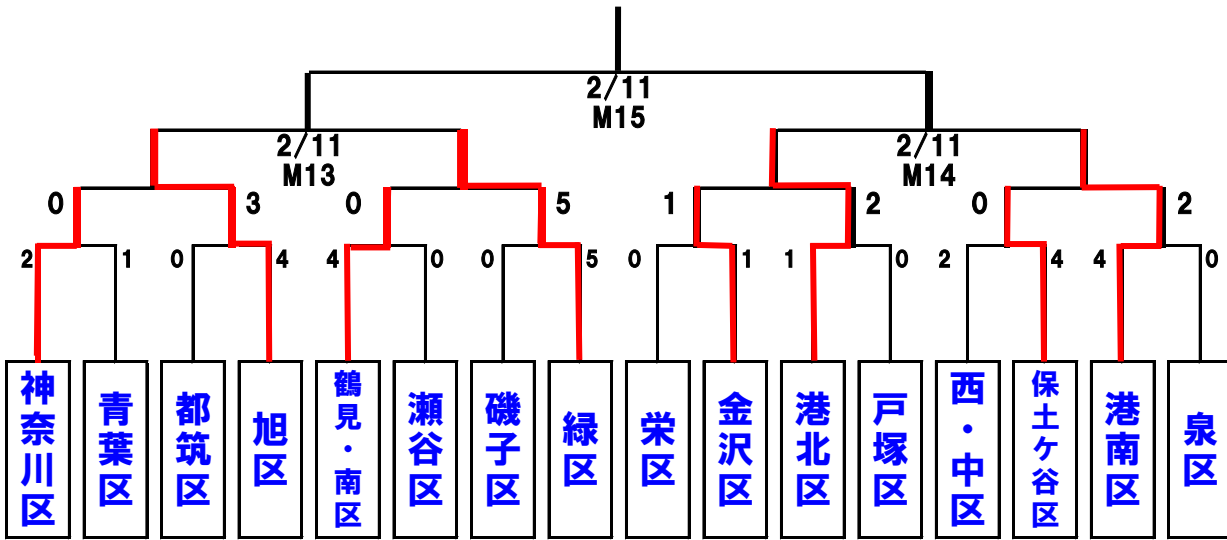

## 第25回日産スタジアム杯 少年サッカー大会 (小学生女子の部)

### 〈大会日程〉 15分-5分-15分 (入替5分)      40分

【1回戦・準々決勝・エキシビジョン】		三ツ沢公園陸上競技場					
◆1月28日(土)		(ホーム側ベンチ)	スコア	(アウェー側ベンチ)	主審	副審	四審
第1試合 M1	10:40~11:20	神奈川区	2-1	青葉区	鶴見・南区	瀬谷区	鶴見・南区
第2試合 M2	10:40~11:20	都筑区	0-4	旭区	磯子区	緑区	磯子区
第3試合 M3	11:20~12:00	鶴見・南区	4-0	瀬谷区	神奈川区	青葉区	神奈川区
第4試合 M4	11:20~12:00	磯子区	0-5	緑区	都筑区	旭区	都筑区
準々決勝 M5	13:00~13:40	神奈川区	0-3	旭区	M3勝者	M4勝者	M3勝者
エキシビジョン①	13:00~13:40	青葉区	1-3	都筑区	M3敗者	M4敗者	M3敗者
準々決勝 M6	13:40~14:10	鶴見・南区	0-5	緑区	M1勝者	M2勝者	M1勝者
エキシビジョン②	13:40~14:10	瀬谷区	1-0	磯子区	M1敗者	M2敗者	M1敗者
【1回戦・準々決勝・エキシビジョン】		しんよごフットボールパーク					
◆2月4日(土)		(ホーム側ベンチ)	スコア	(アウェー側ベンチ)	主審	副審	四審
第1試合 M7	8:40~9:20	栄区	0-1	金沢区	西・中区	保土ヶ谷区	西・中区
第2試合 M8	8:40~9:20	港北区	1-0	戸塚区	港南区	泉区	港南区
第3試合 M9	9:20~10:00	西・中区	2-4	保土ヶ谷区	栄区	金沢区	栄区
第4試合 M10	9:20~10:00	港南区	4-0	泉区	港北区	戸塚区	港北区
準々決勝 M11	10:00~10:40	金沢区	1-2	港北区	M9勝者	M10勝者	M9勝者
エキシビジョン③	10:00~10:40	栄区	2-6	戸塚区	M9敗者	M10敗者	M9敗者
準々決勝 M12	10:40~11:20	保土ヶ谷区	0-2	港南区	M7勝者	M8勝者	M7勝者
エキシビジョン④	10:40~11:20	西・中区	2-9	泉区	M7敗者	M8敗者	M7敗者
【準決勝・決勝】		日産フィールド小机					
◆2月11日(土)		(ホーム側ベンチ)	スコア	(アウェー側ベンチ)	主審	副審	四審
準決勝 M13	10:00~10:40	旭区	-	緑区	横浜サッカー協会		
準決勝 M14	10:00~10:40	港北区	-	港南区			
決勝 M15	11:20~11:50	M13の勝者	-	M14の勝者			