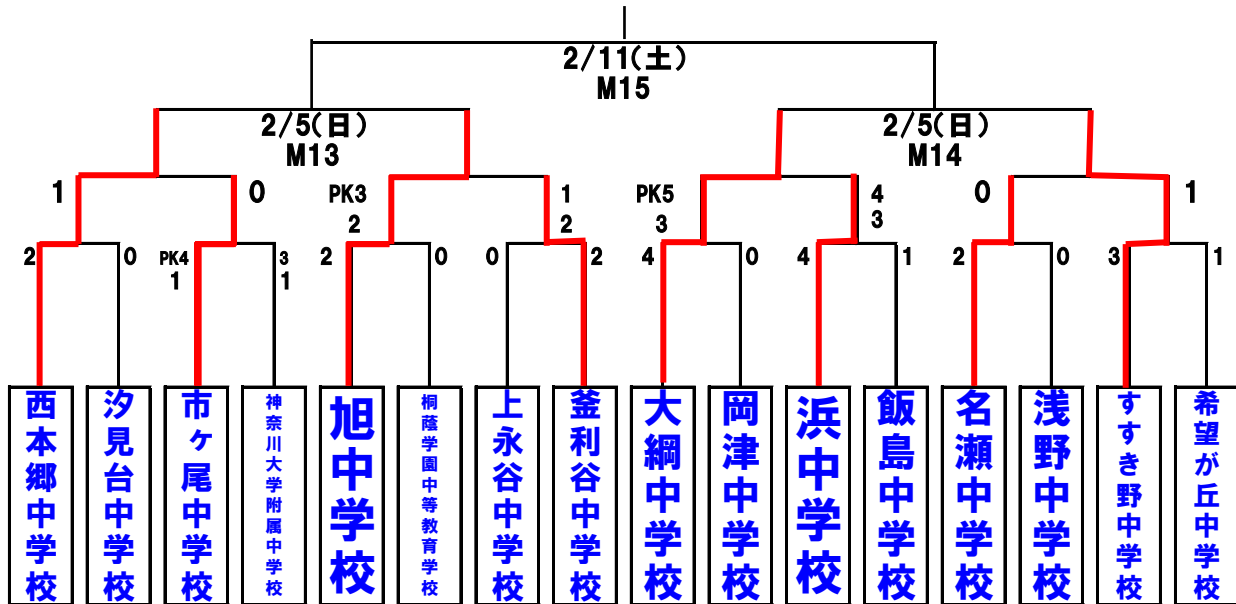

# 第25回日産スタジアム杯 少年サッカー大会(中学生の部)

## 〈大会日程〉 30分-10分-30分 (入替5分) 75分

【 1 回 戦 】 神奈川大学附属中学校						
◆1月29日(日)		(ホーム側ベンチ)	スコア	(アウェー側ベンチ)	副審	
第一試合 M1	9:00~10:10	西本郷中学校	2-0	汐見台中学校	第二試合目両校	
第二試合 M2	10:30~11:40	市ヶ尾中学校	1-1 4(PK)3	神奈川大学附属中学校	第一試合目両校	
【 1 回 戦 】 桐蔭学園中等教育学校						
◆1月29日(日)		(ホーム側ベンチ)	スコア	(アウェー側ベンチ)	副審	
第一試合 M3	9:00~10:10	旭中学校	2-0	桐蔭学園中等教育学校	第二試合目両校	
第二試合 M4	10:30~11:40	上永谷中学校	0-2	釜利谷中学校	第一試合目両校	
【 1 回 戦 】 大綱中学校						
◆1月29日(日)		(ホーム側ベンチ)	スコア	(アウェー側ベンチ)	副審	
第一試合 M5	9:00~10:10	大綱中学校	4-0	岡津中学校	第二試合目両校	
第二試合 M6	10:30~11:40	浜中学校	4-1	飯島中学校	第一試合目両校	
【 1 回 戦 】 希望が丘中学校						
◆1月29日(日)		(ホーム側ベンチ)	スコア	(アウェー側ベンチ)	副審	
第一試合 M7	9:00~10:10	名瀬中学校	2-0	浅野中学校	第一試合目両校	
第二試合 M8	10:30~11:40	すすき野中学校	3-1	希望が丘中学校	第二試合目両校	
【 準々決勝 】 旭中学校						
◆2月4日(土)		(ホーム側ベンチ)	スコア	(アウェー側ベンチ)	副審	
第一試合 M9	13:00~14:10	西本郷中学校	1-0	市ヶ尾中学校	第二試合目両校	
第二試合 M10	14:30~15:40	旭中学校	2-2 3PK1	釜利谷中学校	第一試合目両校	
【 準々決勝 】 浅野中学校						
◆2月4日(土)		(ホーム側ベンチ)	スコア	(アウェー側ベンチ)	副審	
第一試合 M11	13:00~14:10	大綱中学校	3-3 5PK4	浜中学校	第二試合目両校	
第二試合 M12	14:30~15:40	名瀬中学校	0-1	すすき野中学校	第一試合目両校	
【 準決勝 】 日産フィールド小机						
◆2月5日(日)		(ホーム側ベンチ)	スコア	(アウェー側ベンチ)	副審	四審
第一試合 M13	10:00 ~ 11:10	西本郷中学校	-	旭中学校	YFA	専門部
第二試合 M14	11:20 ~ 12:30	大綱中学校	-	すすき野中学校	YFA	専門部
【 決勝 】 日産フィールド小机						
◆2月11日(土)		(ホーム側ベンチ)	スコア	(アウェー側ベンチ)	副審	四審
決勝 M15	14:30 ~ 15:40	M13の勝者	-	M14の勝者	YFA	専門部