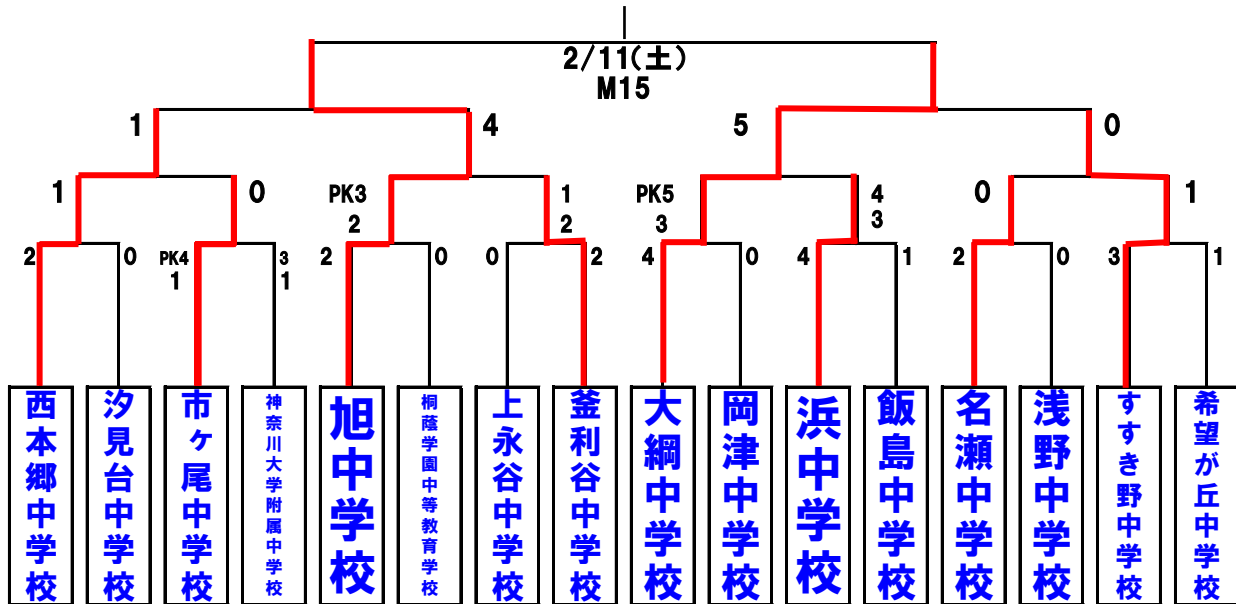

第25回日産スタジアム杯 少年サッカー大会(中学生の部)

〈大会日程〉 30分-10分-30分 (入替5分) 75分

【 1 回 戦 】 神奈川大学附属中学校						
◆1月29日(日)		(ホーム側ベンチ)	スコア	(アウェー側ベンチ)	副審	
第一試合 M1	9:00~10:10	西本郷中学校	2-0	汐見台中学校	第二試合目両校	
第二試合 M2	10:30~11:40	市ヶ尾中学校	1-1 4(PK)3	神奈川大学附属中学校	第一試合目両校	
【 1 回 戦 】 桐蔭学園中等教育学校						
◆1月29日(日)		(ホーム側ベンチ)	スコア	(アウェー側ベンチ)	副審	
第一試合 M3	9:00~10:10	旭中学校	2-0	桐蔭学園中等教育学校	第二試合目両校	
第二試合 M4	10:30~11:40	上永谷中学校	0-2	釜利谷中学校	第一試合目両校	
【 1 回 戦 】 大綱中学校						
◆1月29日(日)		(ホーム側ベンチ)	スコア	(アウェー側ベンチ)	副審	
第一試合 M5	9:00~10:10	大綱中学校	4-0	岡津中学校	第二試合目両校	
第二試合 M6	10:30~11:40	浜中学校	4-1	飯島中学校	第一試合目両校	
【 1 回 戦 】 希望が丘中学校						
◆1月29日(日)		(ホーム側ベンチ)	スコア	(アウェー側ベンチ)	副審	
第一試合 M7	9:00~10:10	名瀬中学校	2-0	浅野中学校	第一試合目両校	
第二試合 M8	10:30~11:40	すすき野中学校	3-1	希望が丘中学校	第二試合目両校	
【 準々決勝 】 旭中学校						
◆2月4日(土)		(ホーム側ベンチ)	スコア	(アウェー側ベンチ)	副審	
第一試合 M9	13:00~14:10	西本郷中学校	1-0	市ヶ尾中学校	第二試合目両校	
第二試合 M10	14:30~15:40	旭中学校	2-2 3PK1	釜利谷中学校	第一試合目両校	
【 準々決勝 】 浅野中学校						
◆2月4日(土)		(ホーム側ベンチ)	スコア	(アウェー側ベンチ)	副審	
第一試合 M11	13:00~14:10	大綱中学校	3-3 5PK4	浜中学校	第二試合目両校	
第二試合 M12	14:30~15:40	名瀬中学校	0-1	すすき野中学校	第一試合目両校	
【 準決勝 】 日産フィールド小机						
◆2月5日(日)		(ホーム側ベンチ)	スコア	(アウェー側ベンチ)	副審	四審
第一試合 M13	10:00 ~ 11:10	西本郷中学校	1-4	旭中学校	YFA	専門部
第二試合 M14	11:20 ~ 12:30	大綱中学校	5-0	すすき野中学校	YFA	専門部
【 決勝 】 日産フィールド小机						
◆2月11日(土)		(ホーム側ベンチ)	スコア	(アウェー側ベンチ)	副審	四審
決勝 M15	14:30 ~ 15:40	旭中学校	-	大綱中学校	YFA	専門部