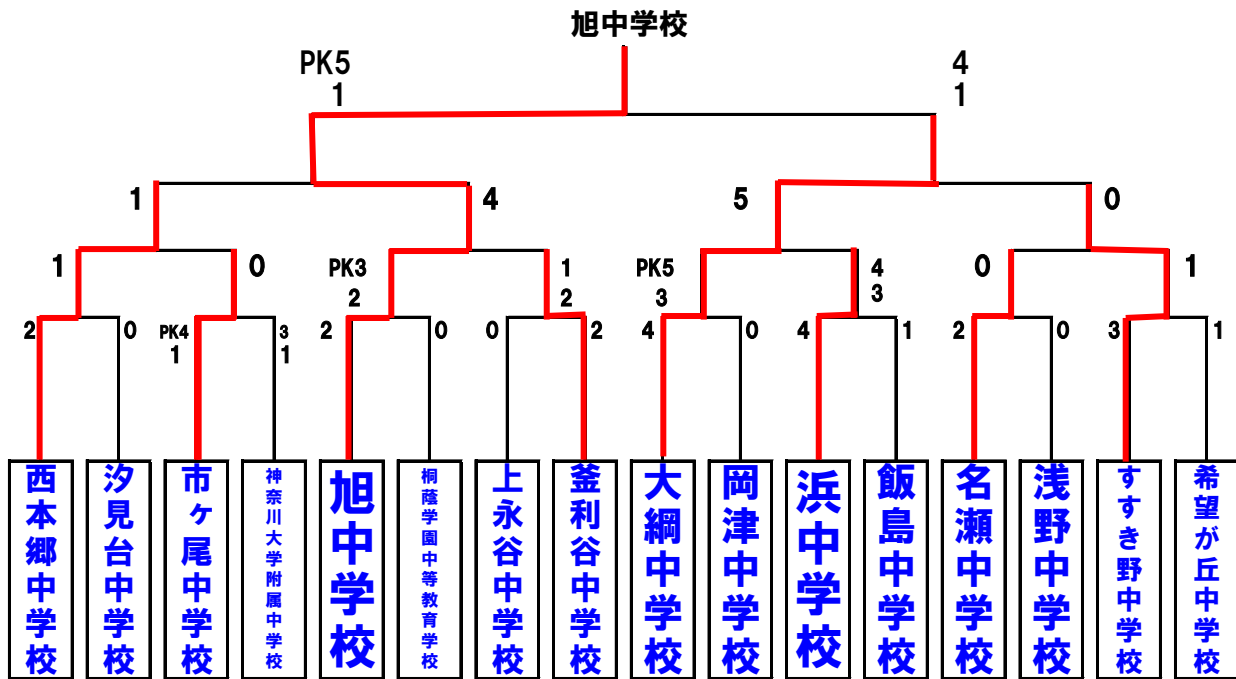

第25回日産スタジアム杯 少年サッカー大会(中学生の部)

〈大会日程〉 30分-10分-30分 (入替5分) 75分

【 1 回 戦 】 神奈川大学附属中学校						
◆1月29日(日)		(ホーム側ベンチ)	スコア	(アウェー側ベンチ)	副審	
第一試合 M1	9:00~10:10	西本郷中学校	2-0	汐見台中学校	第二試合目両校	
第二試合 M2	10:30~11:40	市ヶ尾中学校	1-1 4(PK)3	神奈川大学附属中学校	第一試合目両校	
【 1 回 戦 】 桐蔭学園中等教育学校						
◆1月29日(日)		(ホーム側ベンチ)	スコア	(アウェー側ベンチ)	副審	
第一試合 M3	9:00~10:10	旭中学校	2-0	桐蔭学園中等教育学校	第二試合目両校	
第二試合 M4	10:30~11:40	上永谷中学校	0-2	釜利谷中学校	第一試合目両校	
【 1 回 戦 】 大綱中学校						
◆1月29日(日)		(ホーム側ベンチ)	スコア	(アウェー側ベンチ)	副審	
第一試合 M5	9:00~10:10	大綱中学校	4-0	岡津中学校	第二試合目両校	
第二試合 M6	10:30~11:40	浜中学校	4-1	飯島中学校	第一試合目両校	
【 1 回 戦 】 希望が丘中学校						
◆1月29日(日)		(ホーム側ベンチ)	スコア	(アウェー側ベンチ)	副審	
第一試合 M7	9:00~10:10	名瀬中学校	2-0	浅野中学校	第一試合目両校	
第二試合 M8	10:30~11:40	すすき野中学校	3-1	希望が丘中学校	第二試合目両校	
【 準々決勝 】 旭中学校						
◆2月4日(土)		(ホーム側ベンチ)	スコア	(アウェー側ベンチ)	副審	
第一試合 M9	13:00~14:10	西本郷中学校	1-0	市ヶ尾中学校	第二試合目両校	
第二試合 M10	14:30~15:40	旭中学校	2-2 3PK1	釜利谷中学校	第一試合目両校	
【 準々決勝 】 浅野中学校						
◆2月4日(土)		(ホーム側ベンチ)	スコア	(アウェー側ベンチ)	副審	
第一試合 M11	13:00~14:10	大綱中学校	3-3 5PK4	浜中学校	第二試合目両校	
第二試合 M12	14:30~15:40	名瀬中学校	0-1	すすき野中学校	第一試合目両校	
【 準決勝 】 日産フィールド小机						
◆2月5日(日)		(ホーム側ベンチ)	スコア	(アウェー側ベンチ)	副審	四審
第一試合 M13	10:00 ~ 11:10	西本郷中学校	1-4	旭中学校	YFA	専門部
第二試合 M14	11:20 ~ 12:30	大綱中学校	5-0	すすき野中学校	YFA	専門部
【 決勝 】 日産フィールド小机						
◆2月11日(土)		(ホーム側ベンチ)	スコア	(アウェー側ベンチ)	副審	四審
決勝 M15	14:30 ~ 15:40	旭中学校	1-1 5PK4	大綱中学校	YFA	専門部