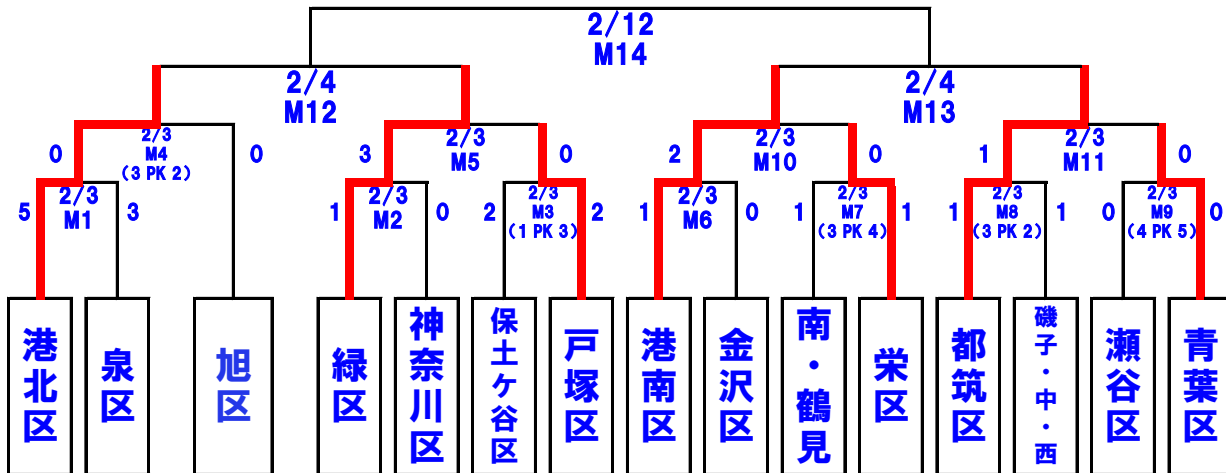

第26回日産スタジアム杯 少年サッカー大会 (小学生女子の部)

〈大会日程〉 15分-5分-15分 (入替5分) 40分

【1回戦・準々決勝・エキシビジョン】 しんよこフットボールパーク Aコート(新横浜駅側)						
◆2月3日(土)		(ホーム側ベンチ)	スコア	(アウェー側ベンチ)	主審	副審
第1試合 M1	8:40~9:20	港北区	5-3	泉区	緑区	神奈川区
第2試合 M2	9:20~10:00	緑区	1-0	神奈川区	港北区	泉区
準々決勝 M4	10:20~11:00	港北区	0-0 (3 PK 2)	旭区	神奈川区	緑区
準々決勝 M5	11:00~11:40	緑区	3-0	戸塚区	港北区	旭区
【1回戦・準々決勝・エキシビジョン】 しんよこフットボールパーク Bコート(スタジアム側)						
◆2月3日(土)		(ホーム側ベンチ)	スコア	(アウェー側ベンチ)	主審	副審
	8:40~9:20		-			
第3試合 M3	9:20~10:00	保土ヶ谷区	2-2 (1 PK 3)	戸塚区	旭区	旭区
	10:20~11:00		-			
エキシビジョン①	11:00~11:40	神奈川区	5-1	保土ヶ谷区	神奈川区	保土ヶ谷区
【1回戦・準々決勝・エキシビジョン】 第二運動広場						
◆2月3日(土)		(ホーム側ベンチ)	スコア	(アウェー側ベンチ)	主審	副審
第1試合 M6	9:20~10:00	港南区	1-0	金沢区	都筑区	磯子・中・西
第2試合 M7	10:00~10:40	南・鶴見	1-1 (3 PK 4)	栄区	瀬谷区	青葉区
第3試合 M8	10:40~11:20	都筑区	1-1 (3 PK 2)	磯子・中・西	港南区	金沢区
第4試合 M9	11:20~12:00	瀬谷区	0-0 (4 PK 5)	青葉区	南・鶴見	栄区
準々決勝 M10	12:00~12:40	港南区	2-0	栄区	都筑区	青葉区
エキシビジョン②	12:40~13:20	金沢区	2-1	南・鶴見	磯子・中・西	瀬谷区
準々決勝 M11	13:20~14:00	都筑区	1-0	青葉区	港南区	栄区
エキシビジョン③	14:00~14:40	磯子・中・西	0-3	瀬谷区	金沢区	南・鶴見
【準決勝】 しんよこフットボールパーク						
◆2月4日(日)		(ホーム側ベンチ)	スコア	(アウェー側ベンチ)	主審	副審
準決勝 M12	12:30~13:10	M4の勝者	-	M5の勝者	M10の勝者	M11の勝者
準決勝 M13	13:10~13:50	M10の勝者	-	M11の勝者	M4の勝者	M5の勝者
【決勝】 日産スタジアム						
◆2月12日(月祝)		(ホーム側ベンチ)	スコア	(アウェー側ベンチ)	主審	副審
決勝 M14	15:00~15:40	M12の勝者	-	M13の勝者	横浜サッカー協会	