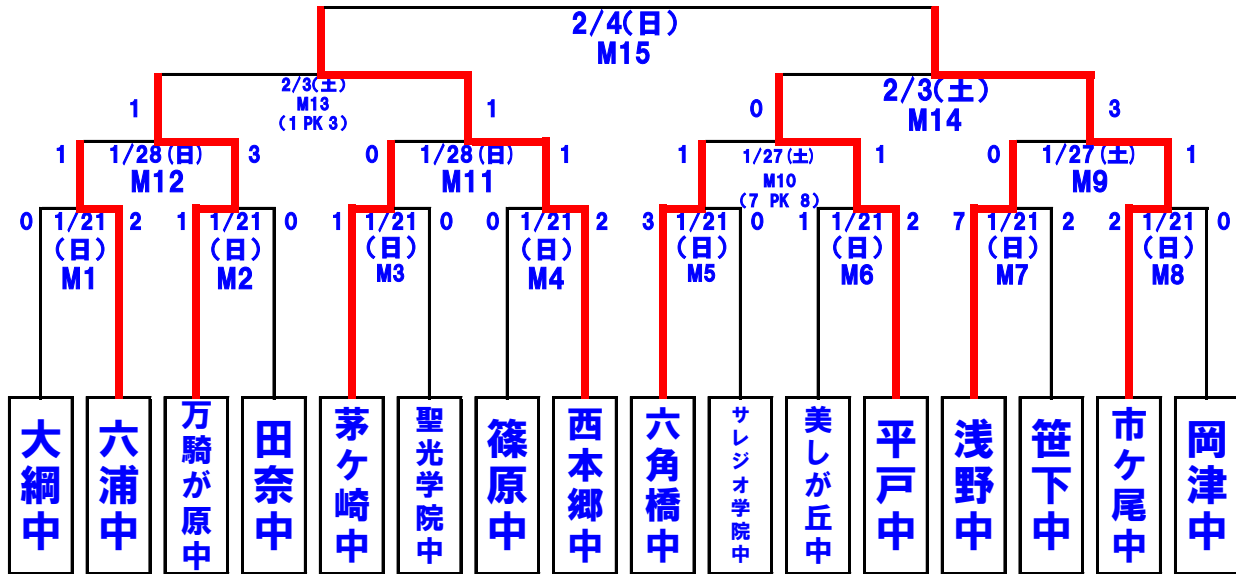

第26回日産スタジアム杯 少年サッカー大会(中学生の部)

〈大会日程〉 30分-5分-30分 (入替5分) 70分

【 1 回 戦 】 大綱中学校							
◆1月21日(日)		(ホーム側ベンチ)	スコア	(アウェー側ベンチ)	主審	副審	四審
第1試合 M1	9:00 ~ 10:10	大綱中	0-2	六浦中	専門部	M2の両校	専門部
第2試合 M2	10:30 ~ 11:40	万騎が原中	1-0	田奈中	専門部	M1の両校	専門部
【 1 回 戦 】 聖光学院中学校							
◆1月21日(日)		(ホーム側ベンチ)	スコア	(アウェー側ベンチ)	主審	副審	四審
第1試合 M3	9:00 ~ 10:10	茅ヶ崎中	1-0	聖光学院中	専門部	M4の両校	専門部
第2試合 M4	10:30 ~ 11:40	篠原中	0-2	西本郷中	専門部	M3の両校	専門部
【 1 回 戦 】 サレジオ学院中学校							
◆1月21日(日)		(ホーム側ベンチ)	スコア	(アウェー側ベンチ)	主審	副審	四審
第1試合 M5	9:00 ~ 10:10	六角橋中	3-0	サレジオ学院中	専門部	M6の両校	専門部
第2試合 M6	10:30 ~ 11:40	美しが丘中	1-2	平戸中	専門部	M5の両校	専門部
【 1 回 戦 】 浅野中学校							
◆1月21日(日)		(ホーム側ベンチ)	スコア	(アウェー側ベンチ)	主審	副審	四審
第1試合 M7	9:00 ~ 10:10	浅野中	7-2	笹下中	専門部	M8の両校	専門部
第2試合 M8	10:30 ~ 11:40	市ヶ尾中	2-0	岡津中	専門部	M7の両校	専門部
【 準々決勝 】 しんよこフットボールパーク							
◆1月27日(土)		(ホーム側ベンチ)	スコア	(アウェー側ベンチ)	主審	副審	四審
第1試合 M9	12:20 ~ 13:30	浅野中	0-1	市ヶ尾中	専門部	M10の両校	専門部
第2試合 M10	13:30 ~ 14:40	六角橋中	1-1 (7 PK 8)	平戸中	専門部	M9の両校	専門部
【 準々決勝 】 しんよこフットボールパーク							
◆1月28日(日)		(ホーム側ベンチ)	スコア	(アウェー側ベンチ)	主審	副審	四審
第1試合 M11	9:00 ~ 10:10	茅ヶ崎中	0-1	西本郷中	専門部	M12の両校	専門部
第2試合 M12	10:10 ~ 11:20	六浦中	1-3	万騎が原中	専門部	M11の両校	専門部
【 準決勝 】 しんよこフットボールパーク							
◆2月3日(土)		(ホーム側ベンチ)	スコア	(アウェー側ベンチ)	主審・副審	四審	
第1試合 M13	12:10 ~ 13:20	西本郷中	1-1 (3 PK 1)	万騎が原中	YFA		専門部
第2試合 M14	13:20 ~ 14:30	市ヶ尾中	3-0	平戸中	YFA		専門部
【 決勝 】 日産スタジアム							
◆2月4日(日)		(ホーム側ベンチ)	スコア	(アウェー側ベンチ)	主審・副審	四審	
決勝 M15	14:30 ~ 15:40	西本郷中	-	市ヶ尾中	YFA		専門部