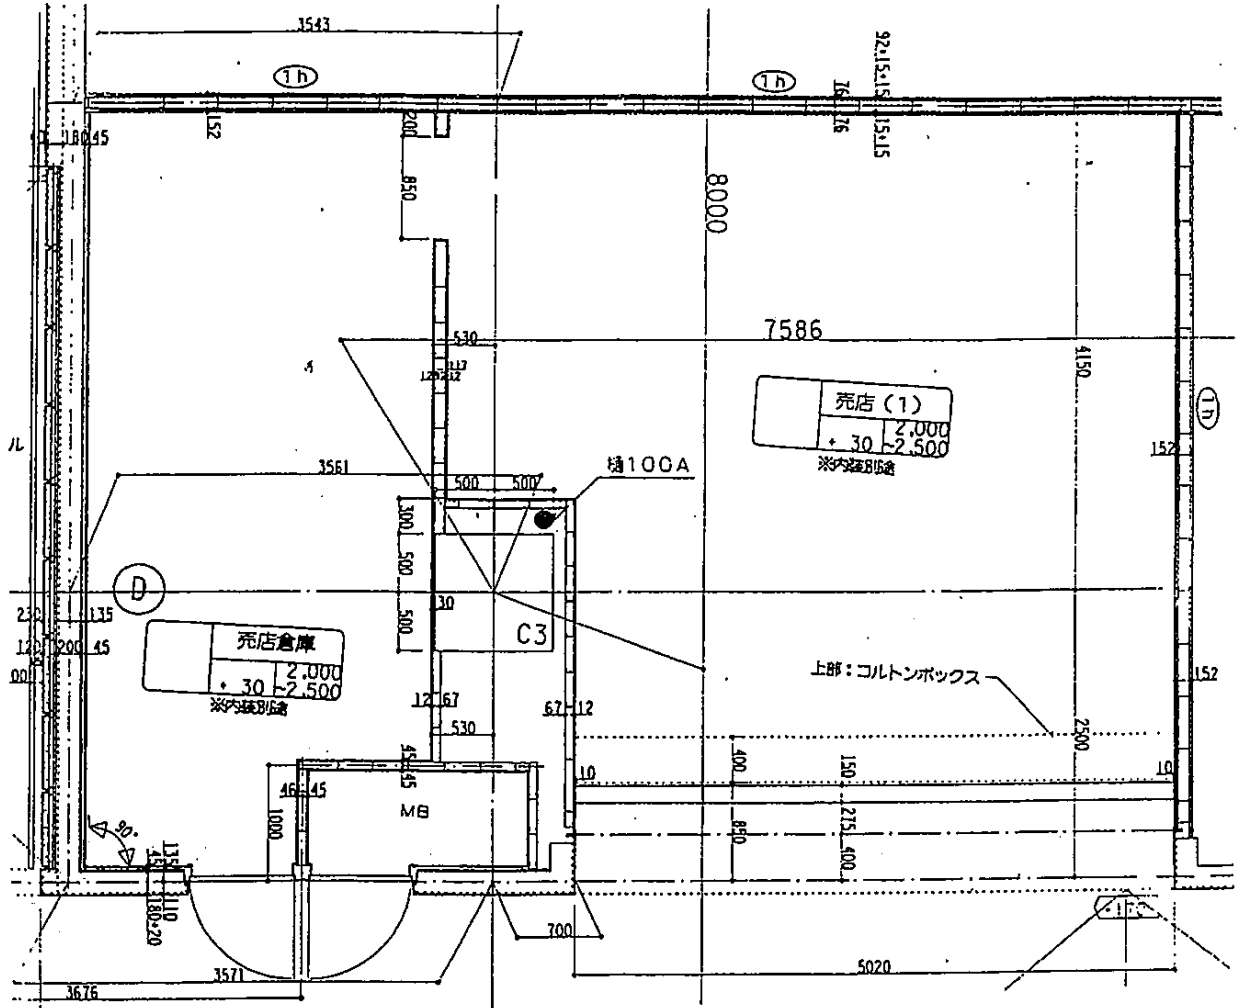

売店403

Scale : 1/60