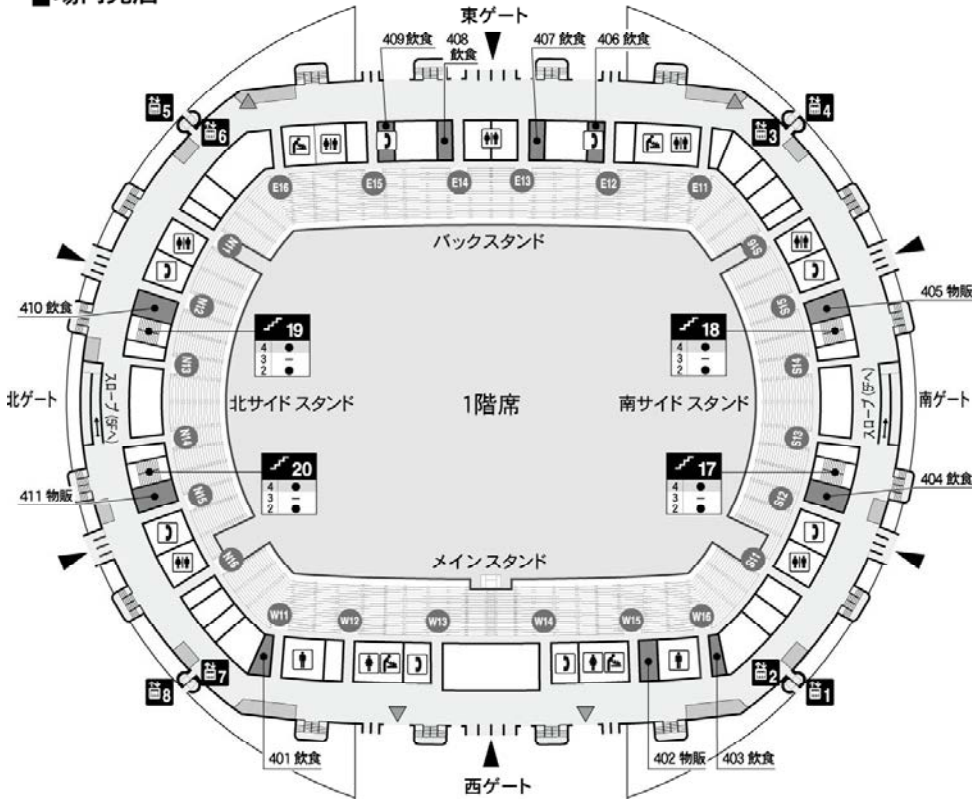

NISSAN STADIUM
4F コンコース
場内売店

| 売店番号 | 形態 | |
|------|----|----|
| 401 | 飲食 | 募集 |
| 402 | 物販 | 募集 |
| 403 | 飲食 | 募集 |
| 404 | 飲食 | 募集 |
| 405 | 物販 | 募集 |
| 406 | 飲食 | 募集 |
| 407 | 飲食 | 募集 |
| 408 | 飲食 | 募集 |
| 409 | 飲食 | 募集 |
| 410 | 飲食 | 募集 |
| 411 | 物販 | 募集 |