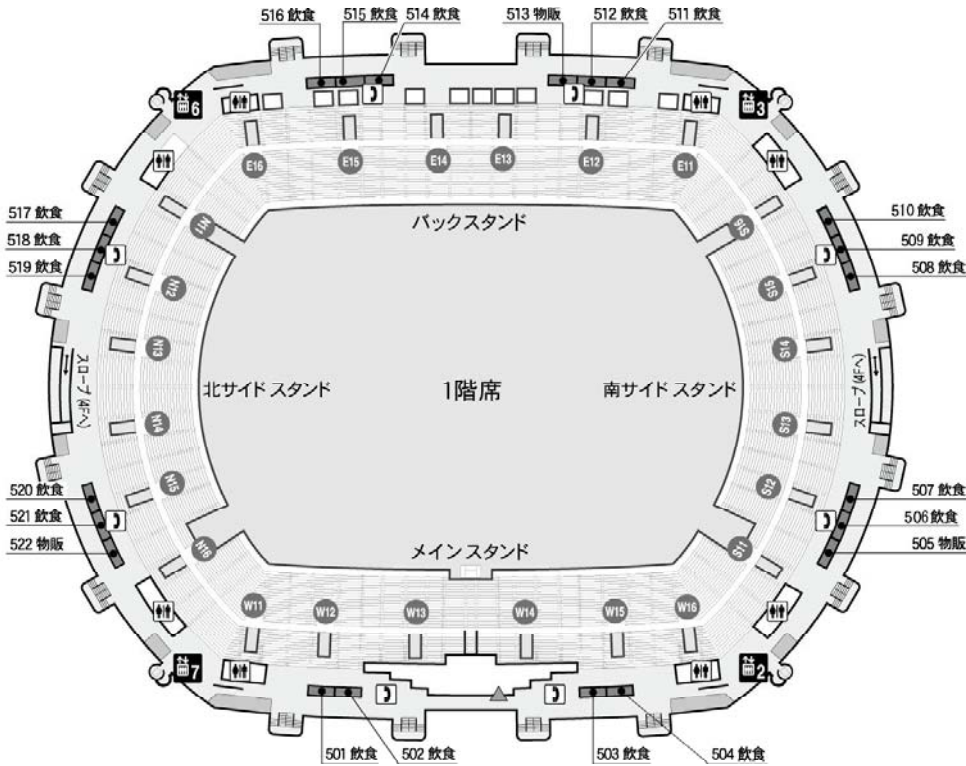

売店番号	形態	
501	飲食	募集
502	飲食	募集
503	飲食	募集
504	飲食	募集
505	物販	募集
506	飲食	募集
507	飲食	募集
508	飲食	募集
509	飲食	募集
510	飲食	募集
511	飲食	募集
512	飲食	募集
513	物販	募集
514	飲食	募集
515	飲食	募集
516	飲食	募集
517	飲食	募集
518	飲食	募集
519	飲食	募集
520	飲食	募集
521	飲食	募集
522	物販	募集