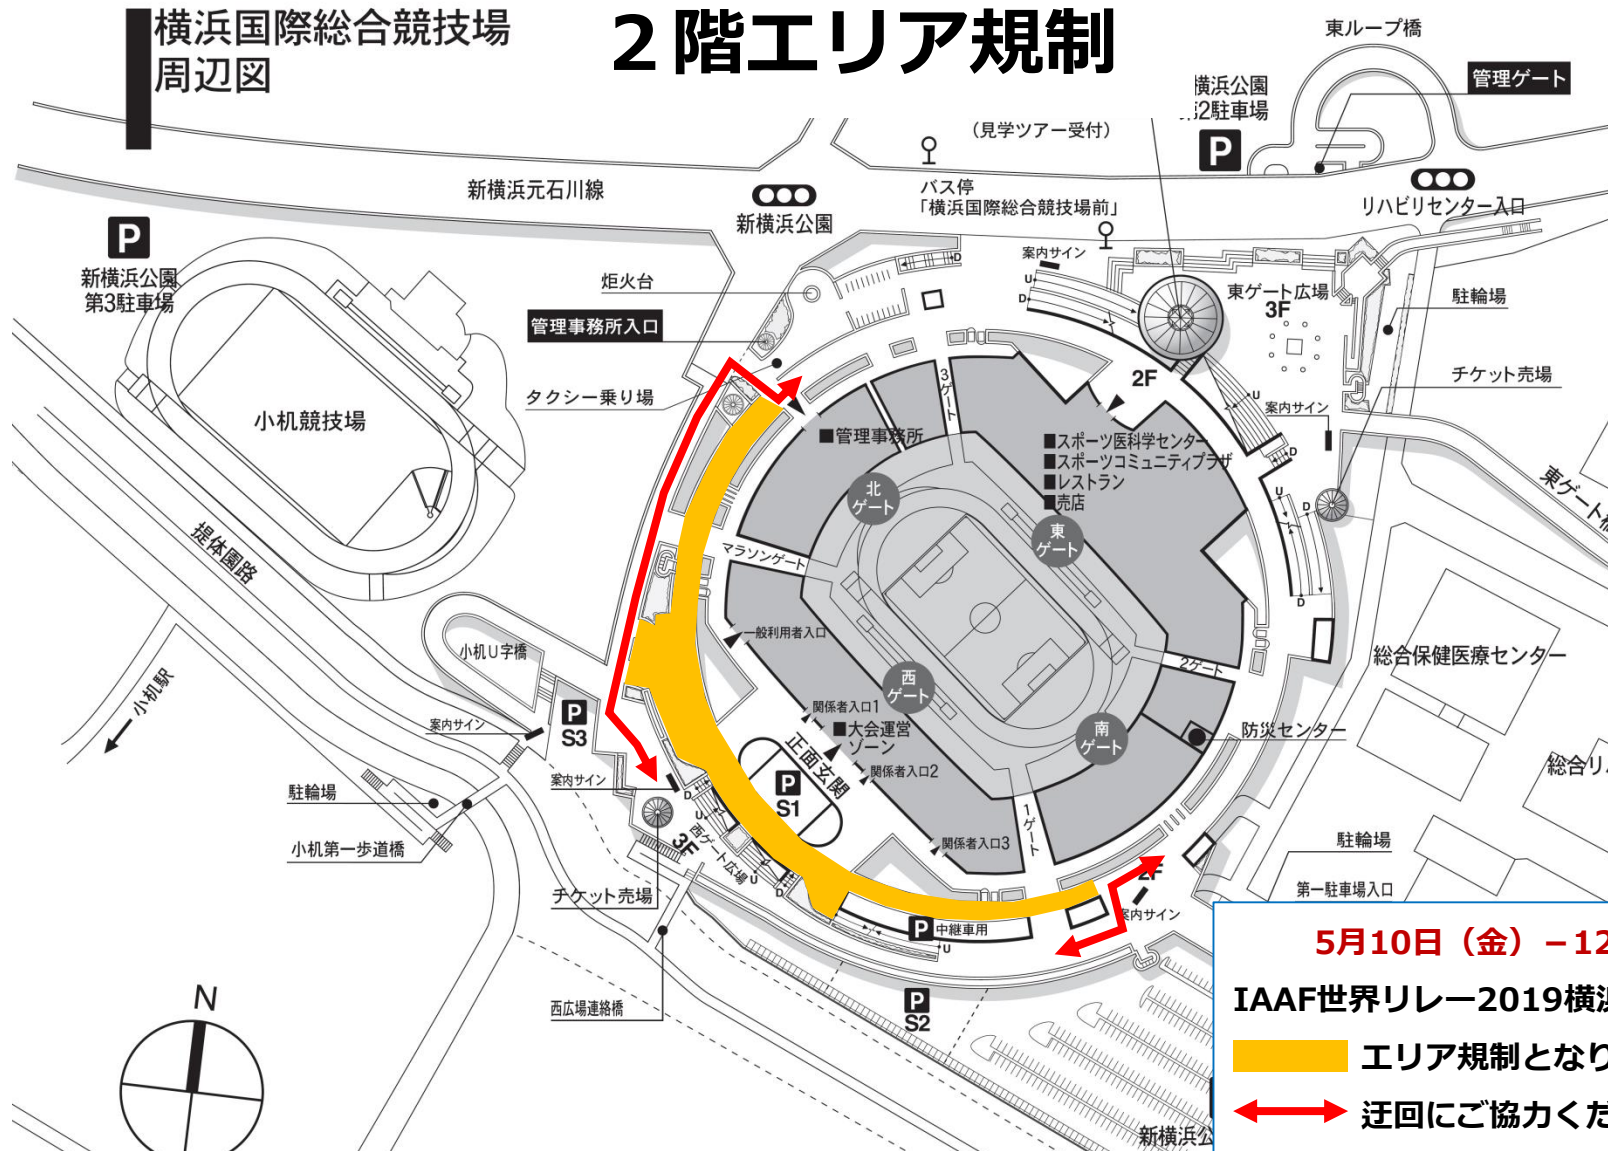

横浜国際総合競技場
周辺図

2階エリア規制

5月10日(金) - 12日(日)
IAAF世界リレー2019横浜大会開催の為
黄色いエリアは規制となります。
赤い矢印は迂回にご協力ください。