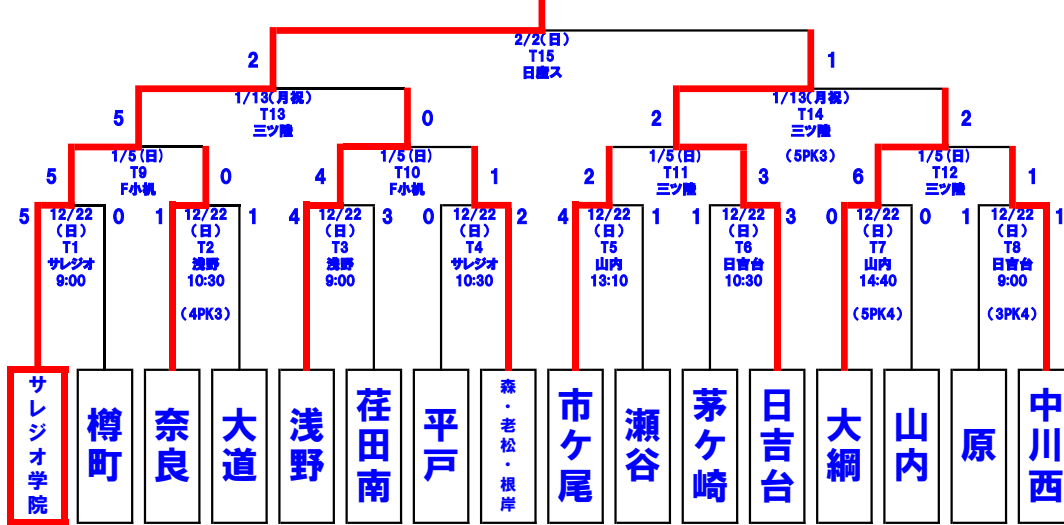

第27回日産スタジアム杯 少年サッカー大会(中学生の部)

サレジオ学院

〈大会日程〉 30分-10分-30分 (入替20分) 学校会場のみ

【 1 回 戦 】 サレジオ学院中学校						
◆12月22日(日) 予備日12/28(土)	(ホーム側ベンチ)	スコア	(アウェー側ベンチ)	主審	副審	四審
第1試合 T1	9:00 ~ 10:10	サレジオ学院	5-0	樽町	専門部	T4の両校 専門部
第2試合 T4	10:30 ~ 11:40	平戸	0-2	森・老松・根岸	専門部	T1の両校 専門部
【 1 回 戦 】 浅野中学校						
◆12月22日(日) 予備日12/28(土)	(ホーム側ベンチ)	スコア	(アウェー側ベンチ)	主審	副審	四審
第1試合 T3	9:00 ~ 10:10	浅野	4-3	荏田南	専門部	T2の両校 専門部
第2試合 T2	10:30 ~ 11:40	奈良	1-1 (4PK3)	大道	専門部	T3の両校 専門部
【 1 回 戦 】 日吉台中学校						
◆12月22日(日) 予備日12/28(土)	(ホーム側ベンチ)	スコア	(アウェー側ベンチ)	主審	副審	四審
第1試合 T8	9:00 ~ 10:10	原	1-1 (3PK4)	中川西	専門部	T6の両校 専門部
第2試合 T6	10:30 ~ 11:40	茅ヶ崎	1-3	日吉台	専門部	T8の両校 専門部
【 1 回 戦 】 山内中学校						
◆12月22日(日) 予備日12/28(土)	(ホーム側ベンチ)	スコア	(アウェー側ベンチ)	主審	副審	四審
第1試合 T5	13:10~14:20	市ヶ尾	4-1	瀬谷	専門部	T7の両校 専門部
第2試合 T7	14:40~15:50	大綱	0-0 (5PK4)	山内	専門部	T5の両校 専門部

〈大会日程〉 30分-5分-30分 (入替5分) 公園会場

【 準々決勝 】 日産フィールド小机						
◆1月5日(日)	(ホーム側ベンチ)	スコア	(アウェー側ベンチ)	主審	副審	四審
第1試合 T9	14:00 ~ 15:10	サレジオ学院	5-0	奈良	専門部	T10の両校 専門部
第2試合 T10	15:15 ~ 16:25	浅野	4-1	森・老松・根岸	専門部	T9の両校 専門部
【 準々決勝 】 三ツ沢公園陸上競技場						
◆1月5日(日)	(ホーム側ベンチ)	スコア	(アウェー側ベンチ)	主審	副審	四審
第1試合 T11	13:30 ~ 14:40	市ヶ尾	2-3	日吉台	専門部	T12の両校 専門部
第2試合 T12	14:45 ~ 15:55	大綱	6-1	中川西	専門部	T11の両校 専門部
【 準決勝 】 三ツ沢公園陸上競技場						
◆1月13日(月祝)	(ホーム側ベンチ)	スコア	(アウェー側ベンチ)	主審・副審	四審	
第1試合 T13	10:00 ~ 11:10	サレジオ学院	5-0	浅野	YFA	専門部
第2試合 T14	11:15 ~ 12:25	日吉台	2-2 (5PK3)	大綱	YFA	専門部
【 決勝 】 日産スタジアム						
◆2月2日(日)	(ホーム側ベンチ)	スコア	(アウェー側ベンチ)	主審・副審	四審	
決勝 T15	13:30 ~ 14:40	サレジオ学院	2-1 Ex	日吉台	YFA	専門部